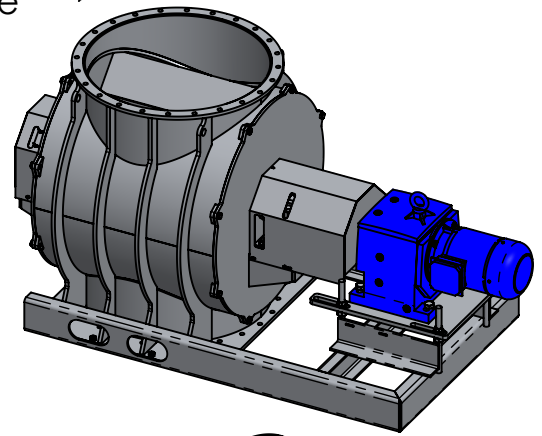

Sluse P150 + PP450 - 1000

Vekt ca. 2025 kg

24 stk Ø24 in
topp- og bunn
flange

8 stk Ø24 in bunn flange

Rotor PP450-1000

Rotor P150-1000