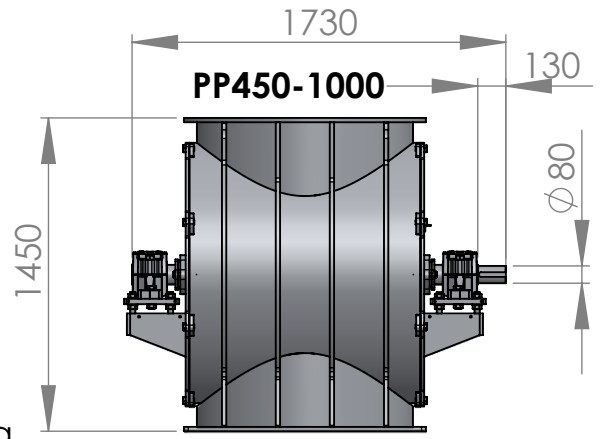

Sluse P150 + PP450 - 1000

Vekt ca. 2025 kg

24 stk Ø24 in
topp- og bunn
flange

8 stk Ø24 in bunn flange

Rotor PP450-1000

Rotor P150-1000