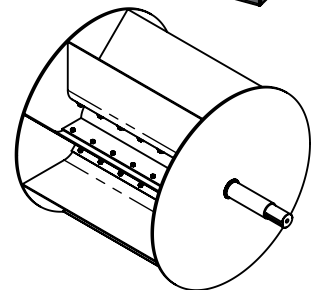

Sluse P150 + PP450 - 1000

Vekt ca. 2025 kg

24 stk Ø24 in
topp- og bunn
flange

8 stk Ø24 in bunn flange

Rotor PP450-1000

Rotor P150-1000