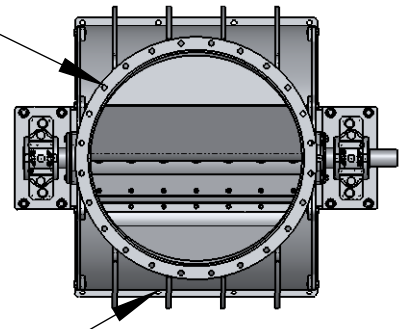

Sluse P150 + PP450 - 1000

Vekt ca. 2025 kg

24 stk Ø24 in
topp- og bunn
flange

8 stk Ø24 in bunn flange

Rotor PP450-1000

Rotor P150-1000