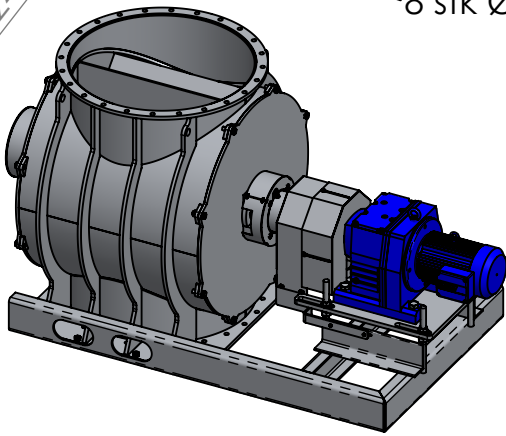

Sluse P150 + PP450 - 1000

Vekt ca. 2025 kg

24 stk Ø24 in
topp- og bunn
flange

8 stk Ø24 in bunn flange

Rotor PP450-1000

Rotor P150-1000