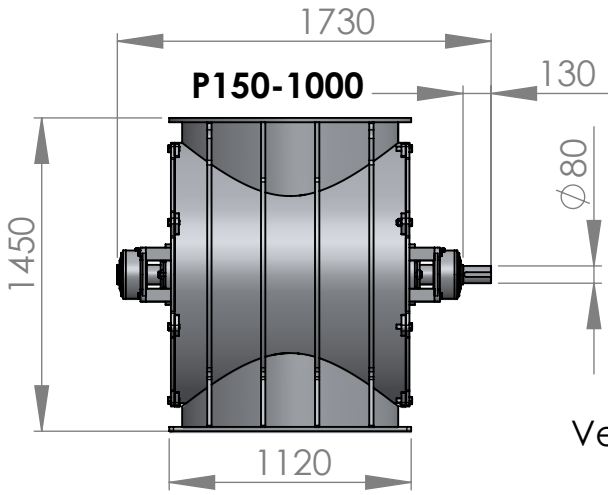

Sluse P150 + PP450 - 1000

Vekt ca. 2025 kg

24 stk Ø24 in
topp- og bunn
flange

8 stk Ø24 in bunn flange

Rotor PP450-1000

Rotor P150-1000