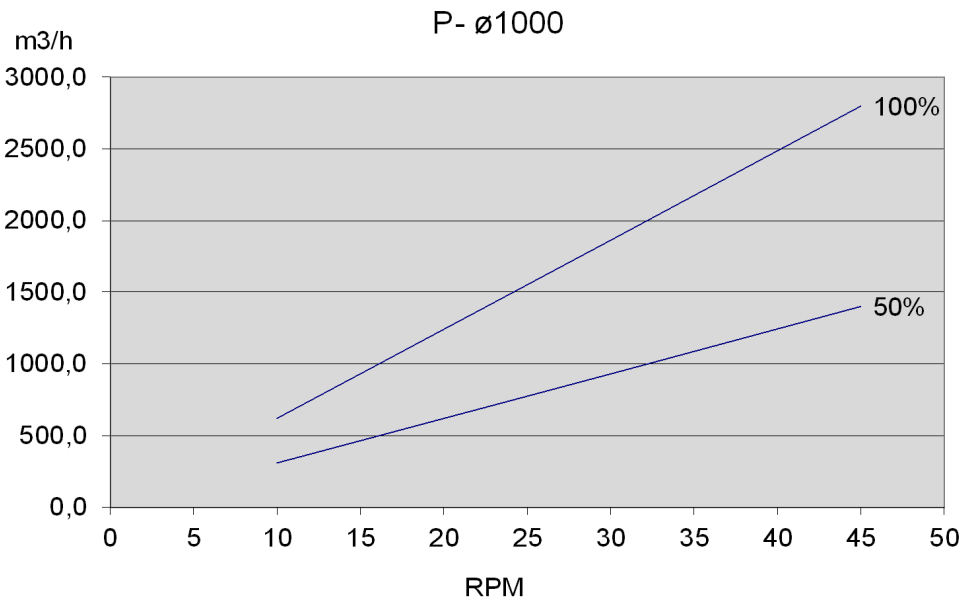

Sluse P150 + PP450 - 1000

Vekt ca. 2025 kg

24 stk Ø24 in
topp- og bunn
flange

8 stk Ø24 in bunn flange

Rotor PP450-1000

Rotor P150-1000