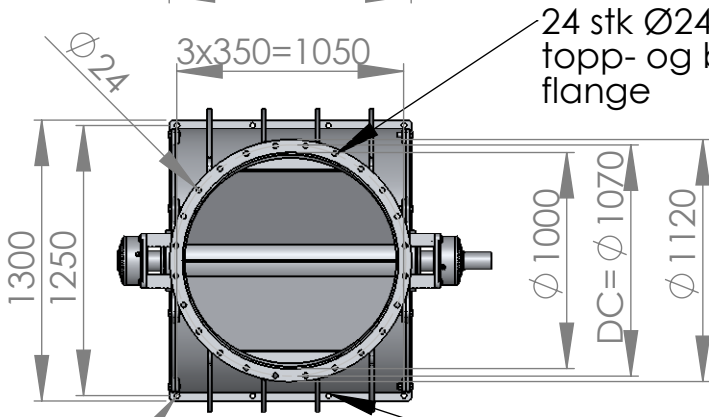

Sluse P150 + PP450 - 1000

Vekt ca. 2025 kg

24 stk Ø24 in
topp- og bunn
flange

8 stk Ø24 in bunn flange

Rotor PP450-1000

Rotor P150-1000