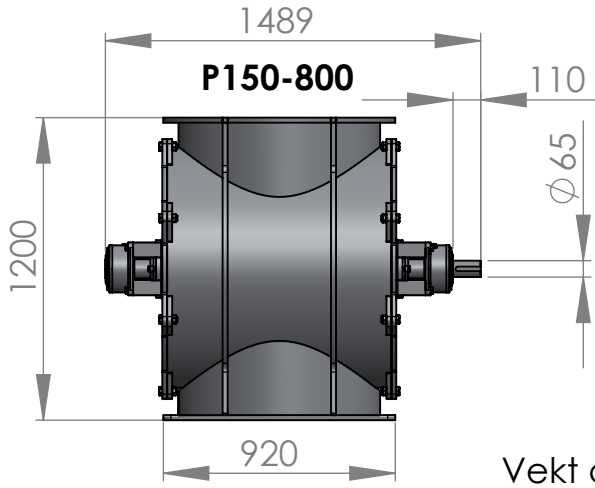

# Sluse P150 + PP450 - 800

Vekt ca. 1275 kg

24 stk  $\phi 24$  i topp- og bunn flange

6 stk  $\phi 24$  i bunn flange

Rotor PP450-800

Rotor P150-800