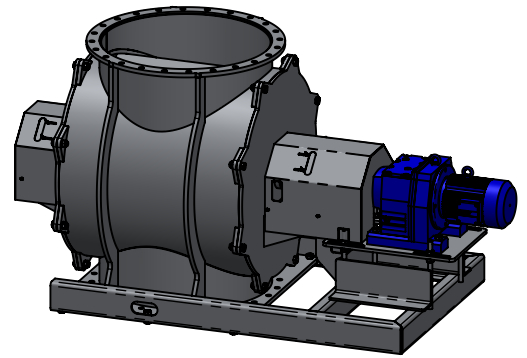

# Sluse P150 + PP450 - 800

Vekt ca. 1275 kg

24 stk  $\phi 24$  i topp- og bunn flange

6 stk  $\phi 24$  i bunn flange

Rotor PP450-800

Rotor P150-800