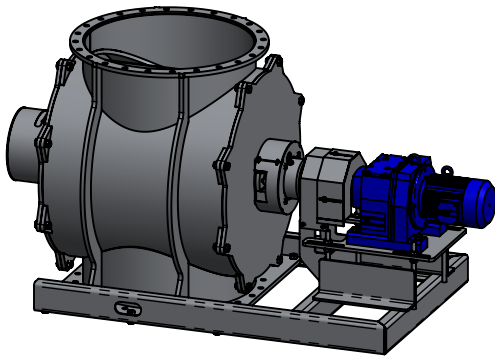

# Sluse P150 + PP450 - 800

Vekt ca. 1275 kg

24 stk  $\phi 24$  i topp- og bunn flange

6 stk  $\phi 24$  i bunn flange

Rotor PP450-800

Rotor P150-800