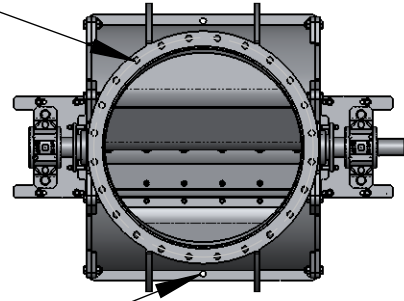

# Sluse P150 + PP450 - 800

Vekt ca. 1275 kg

24 stk  $\phi 24$  i topp- og bunn flange

6 stk  $\phi 24$  i bunn flange

Rotor PP450-800

Rotor P150-800