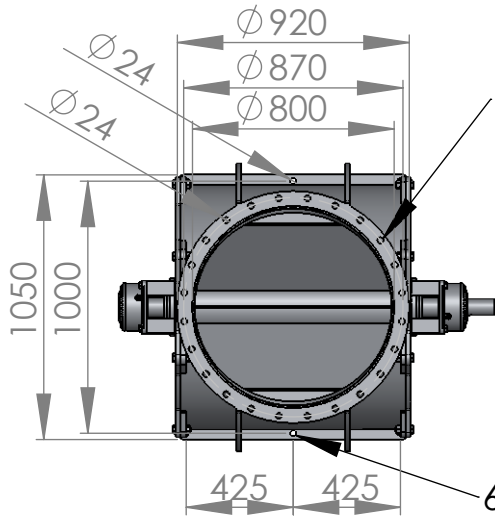

# Sluse P150 + PP450 - 800

Vekt ca. 1275 kg

24 stk  $\phi 24$  i topp- og bunn flange

6 stk  $\phi 24$  i bunn flange

Rotor PP450-800

Rotor P150-800