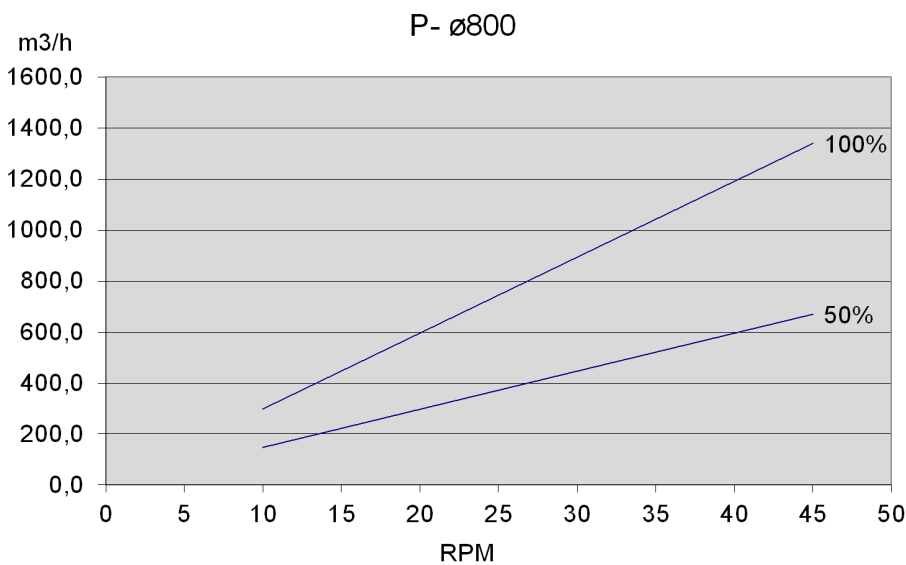

# Sluse P150 + PP450 - 800

Vekt ca. 1275 kg

24 stk  $\phi 24$  i topp- og bunn flange

6 stk  $\phi 24$  i bunn flange

Rotor PP450-800

Rotor P150-800