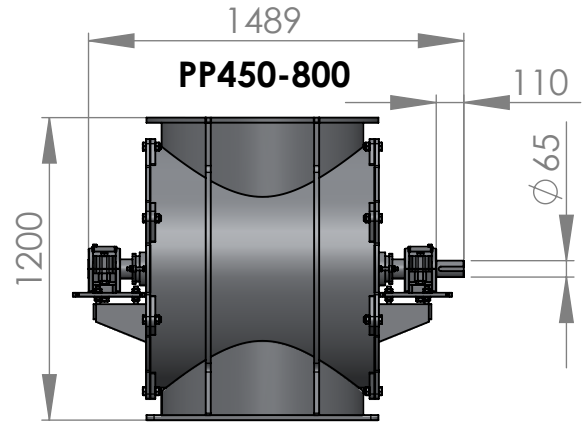

# Sluse P150 + PP450 - 800

Vekt ca. 1275 kg

24 stk  $\phi 24$  i topp- og bunn flange

6 stk  $\phi 24$  i bunn flange

Rotor PP450-800

Rotor P150-800