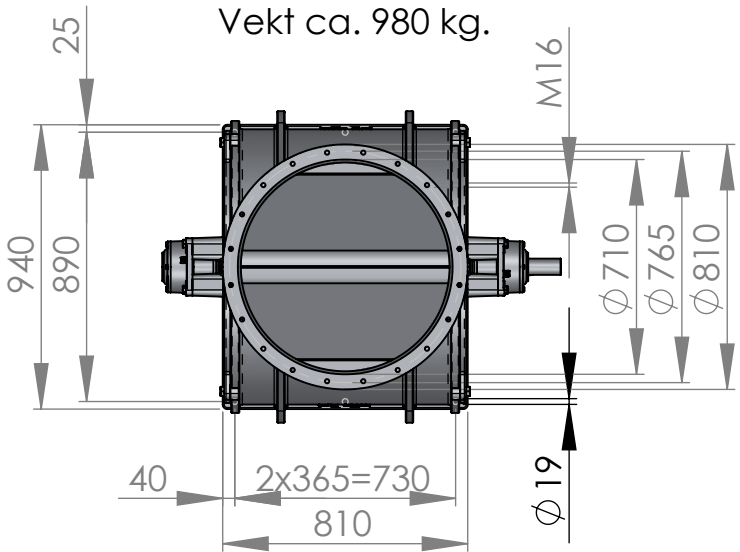

Sluse P.-710

P150-710
Vekt ca. 980 kg.

Rotor PP450-710

Rotor P150-710