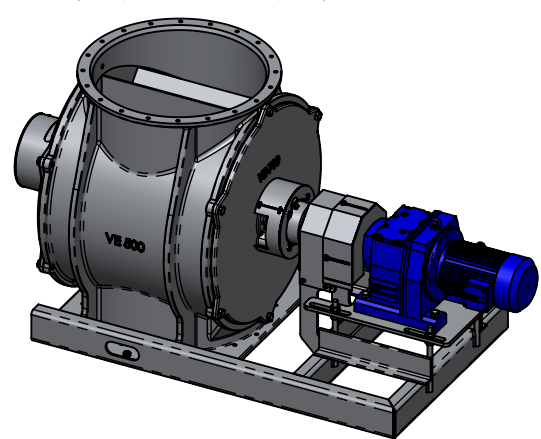

Sluse P.-710

P150-710
Vekt ca. 980 kg.

Rotor PP450-710

Rotor P150-710