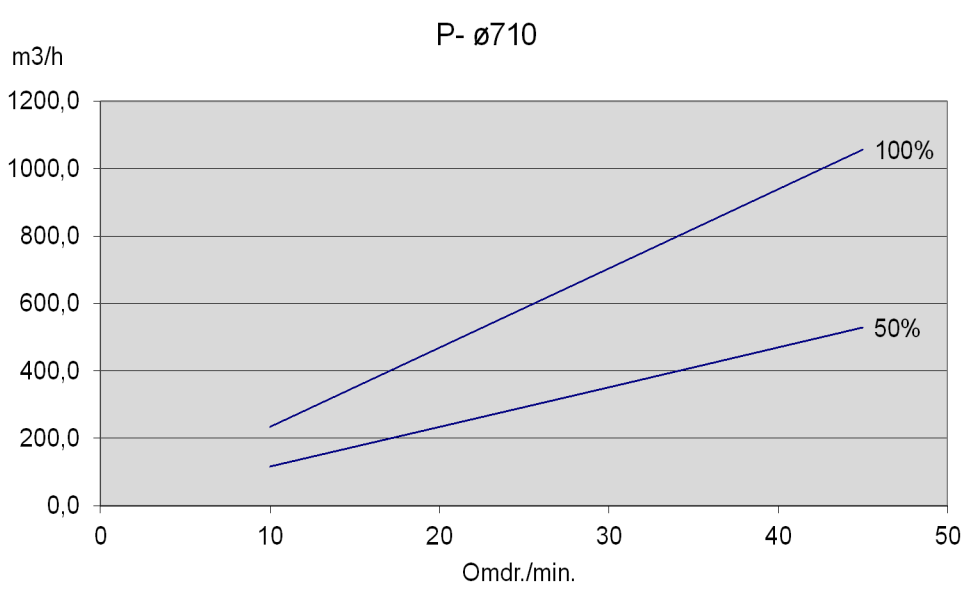

Sluse P.-710

P150-710
Vekt ca. 980 kg.

Rotor PP450-710

Rotor P150-710