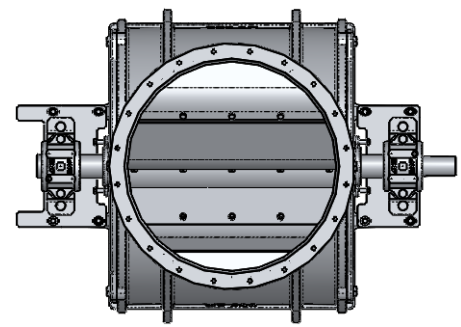

Sluse P.-710

P150-710
Vekt ca. 980 kg.

Rotor PP450-710

Rotor P150-710