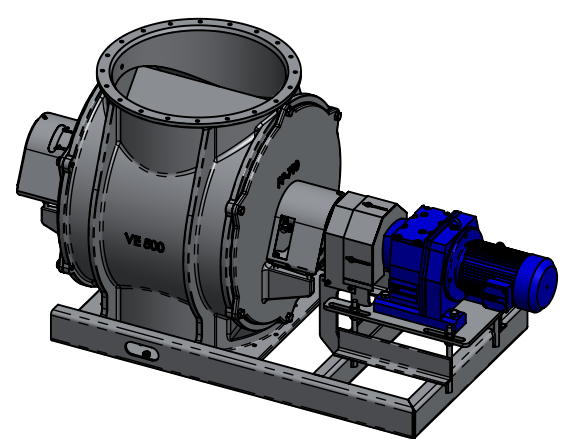

Sluse P.-710

P150-710
Vekt ca. 980 kg.

Rotor PP450-710

Rotor P150-710