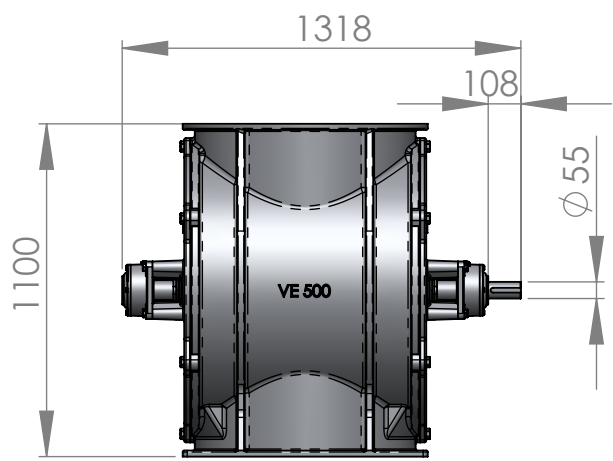

Sluse P.-710

P150-710
Vekt ca. 980 kg.

Rotor PP450-710

Rotor P150-710