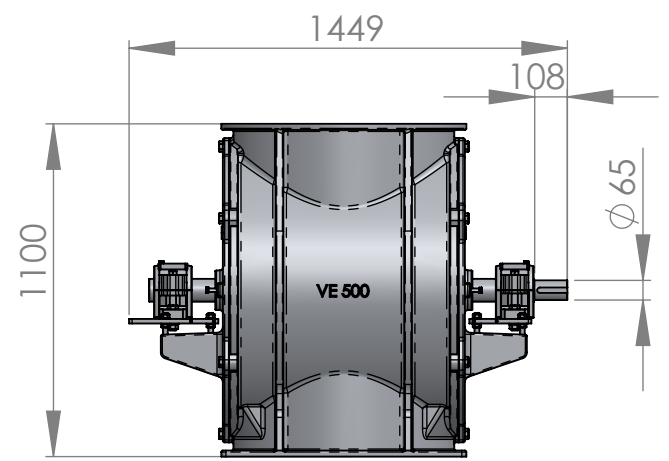

Sluse P.-710

P150-710
Vekt ca. 980 kg.

Rotor PP450-710

Rotor P150-710