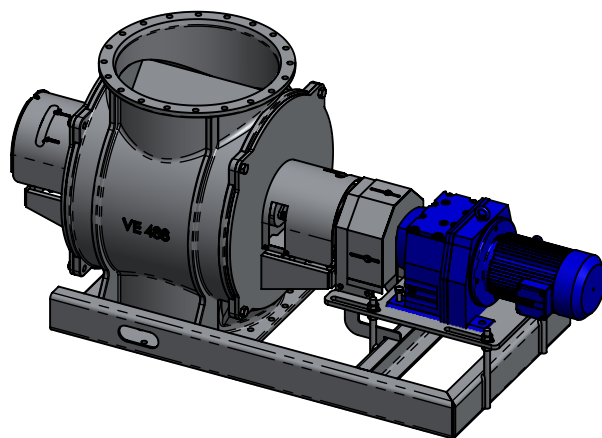

# Sluse P.-560

P150-560  
Vekt ca. 570 kg.

PP450-560

P- ø560

Rotor PP450-560

Rotor P150-560