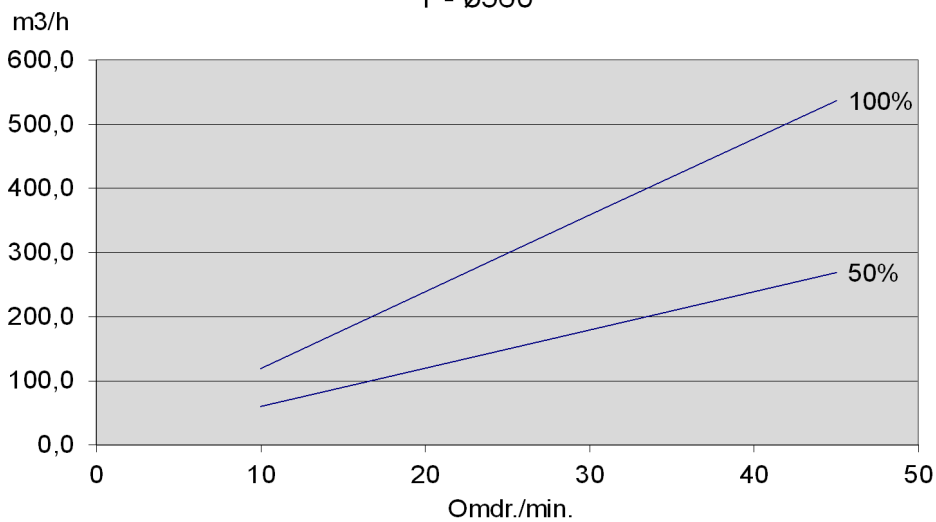

# Sluse P.-560

P150-560  
Vekt ca. 570 kg.

PP450-560

P- ø560

Rotor PP450-560

Rotor P150-560