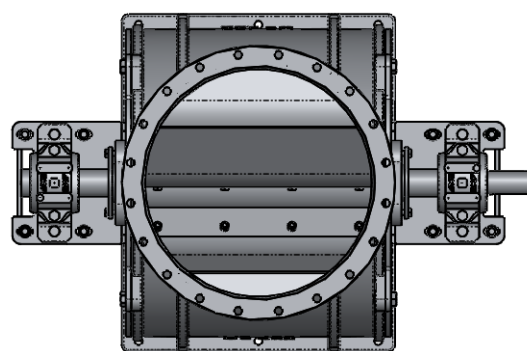

# Sluse P.-560

P150-560  
Vekt ca. 570 kg.

PP450-560

P- ø560

Rotor PP450-560

Rotor P150-560