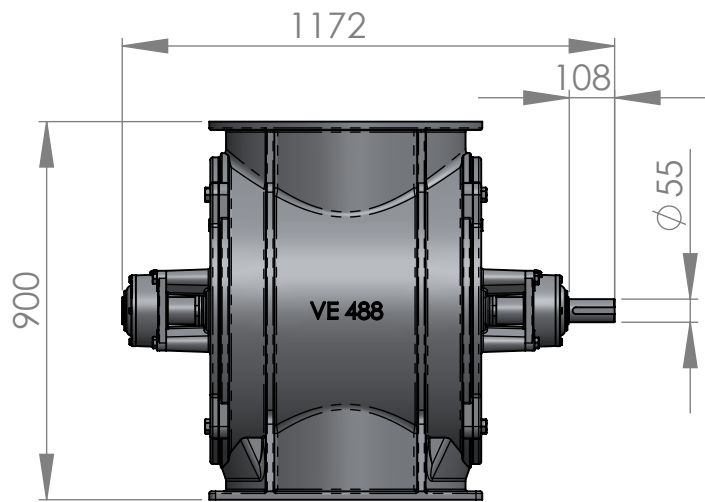

# Sluse P.-560

P150-560  
Vekt ca. 570 kg.

PP450-560

P- ø560

Rotor PP450-560

Rotor P150-560