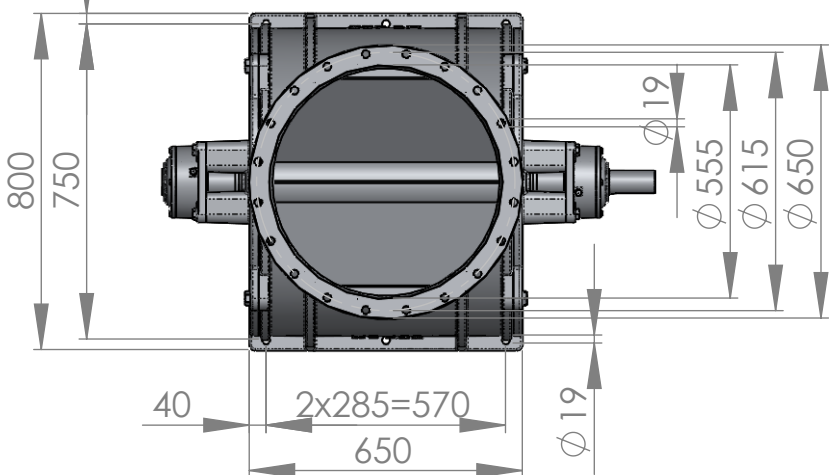

# Sluse P.-560

P150-560  
Vekt ca. 570 kg.

PP450-560

P- ø560

Rotor PP450-560

Rotor P150-560