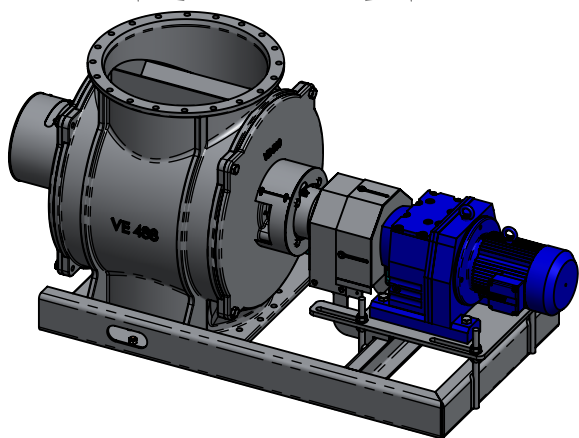

# Sluse P.-560

P150-560  
Vekt ca. 570 kg.

PP450-560

P- ø560

Rotor PP450-560

Rotor P150-560