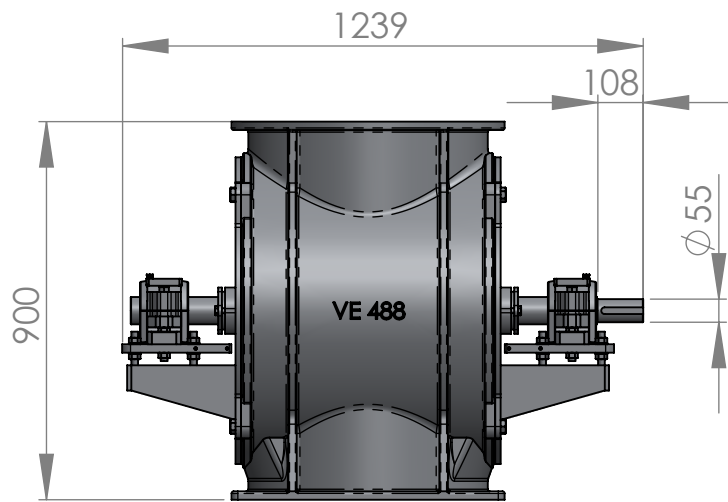

# Sluse P.-560

P150-560  
Vekt ca. 570 kg.

PP450-560

P- ø560

Rotor PP450-560

Rotor P150-560