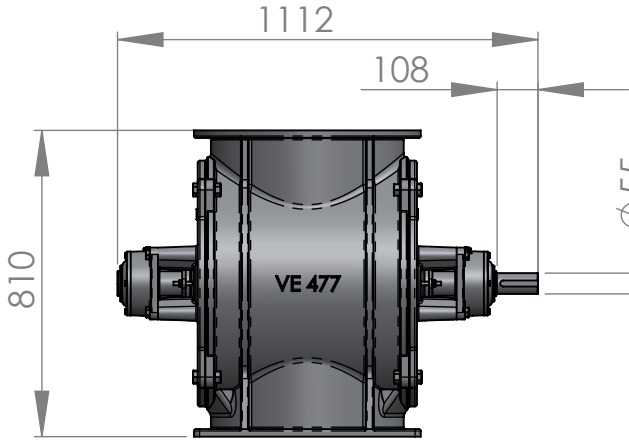

# Sluse P.-500

P150-500 Vekt  
ca. 470 kg

PP450-500