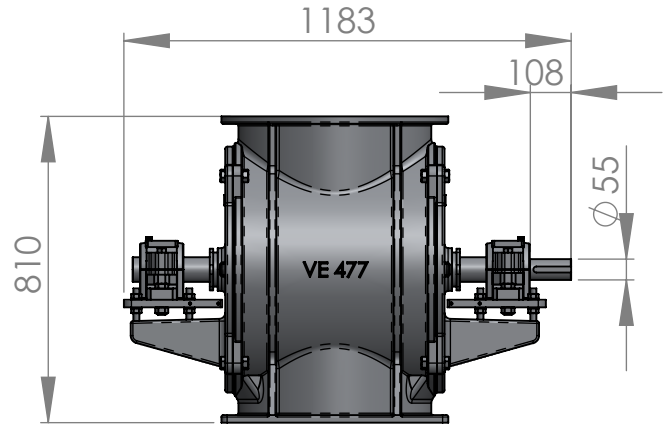

# Sluse P.-500

P150-500 Vekt  
ca. 470 kg

PP450-500