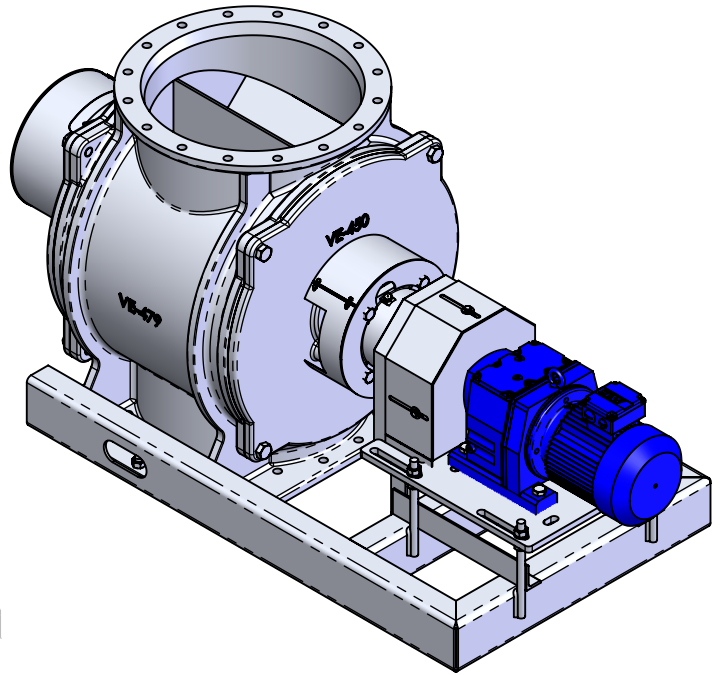

Sluse P.-450

Vekt ca. 450kg

P- ø450