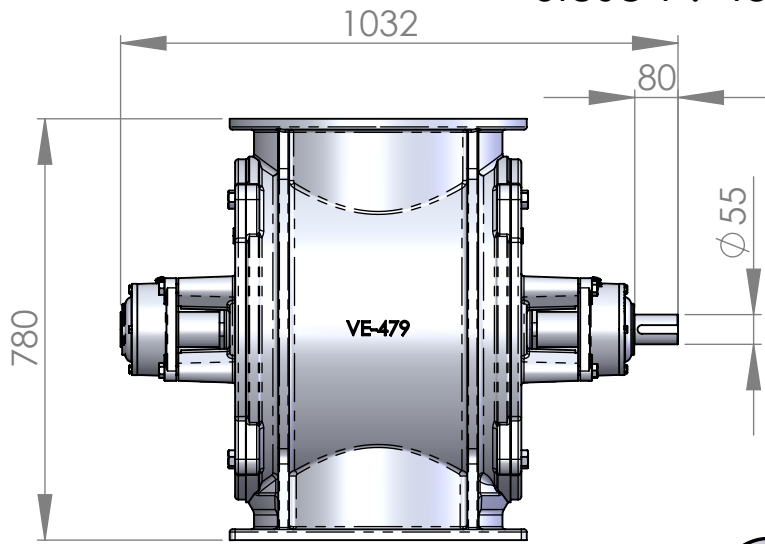

Sluse P.-450

Vekt ca. 450kg

P- ø450