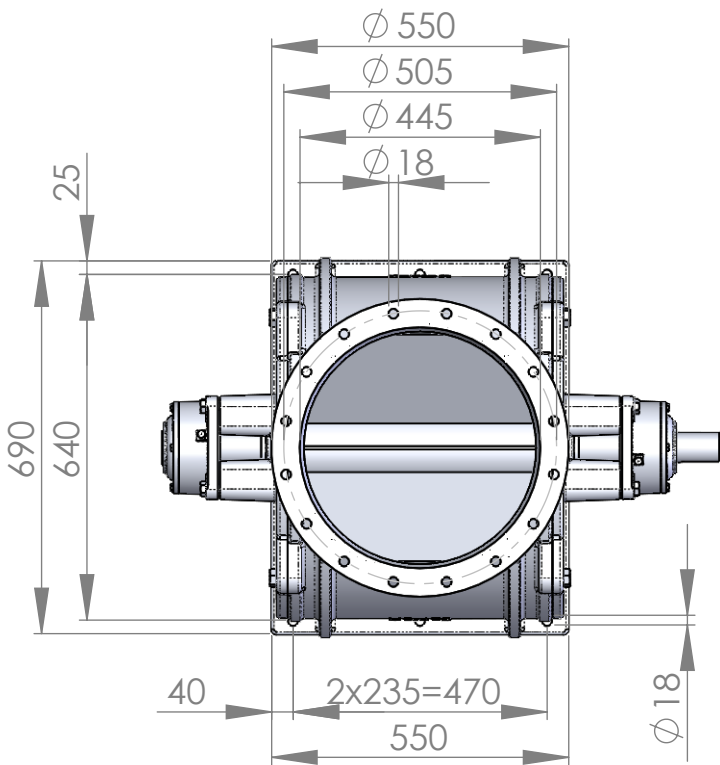

Sluse P.-450

Vekt ca. 450kg

P- ø450