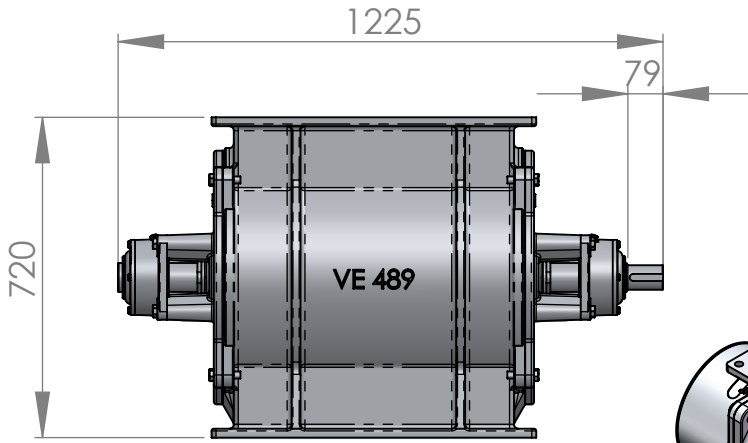

Sluse P.-400x630

Vekt ca. 460 kg