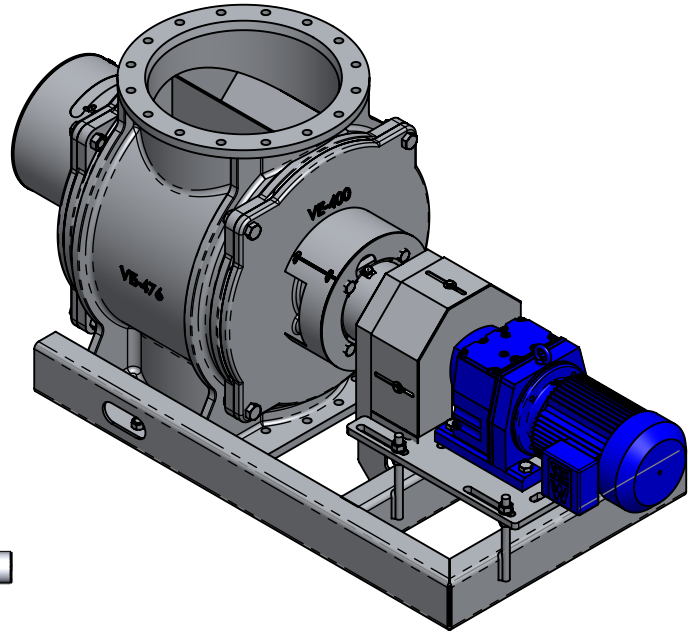

Sluse P.-400

Vekt ca.390 kg

P- \varnothing 400