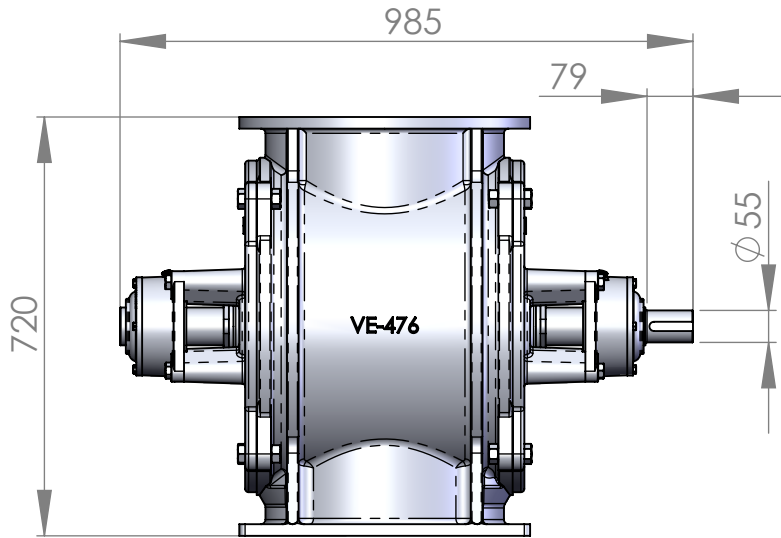

Sluse P.-400

Vekt ca.390 kg

P- \varnothing 400