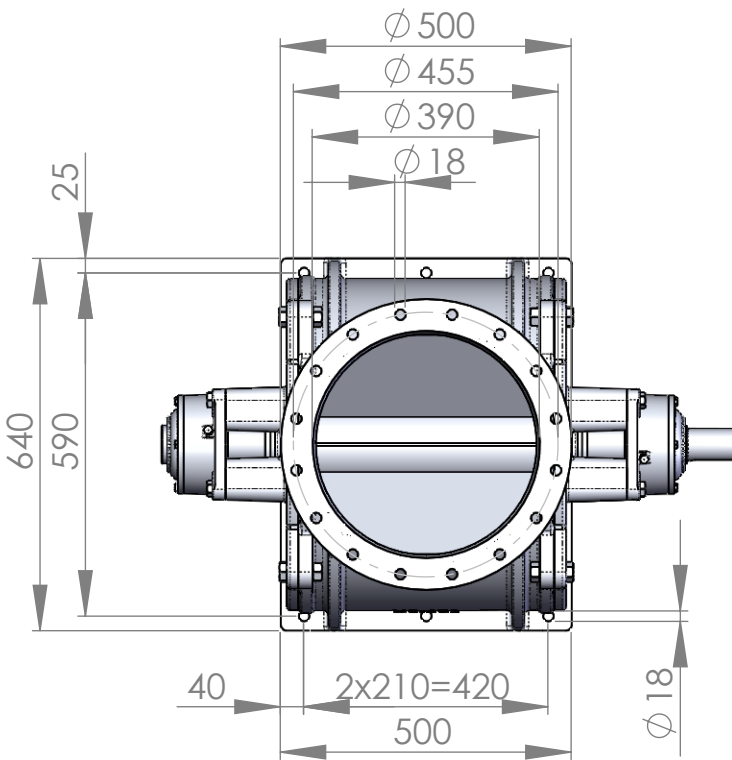

Sluse P.-400

Vekt ca.390 kg

P- \varnothing 400