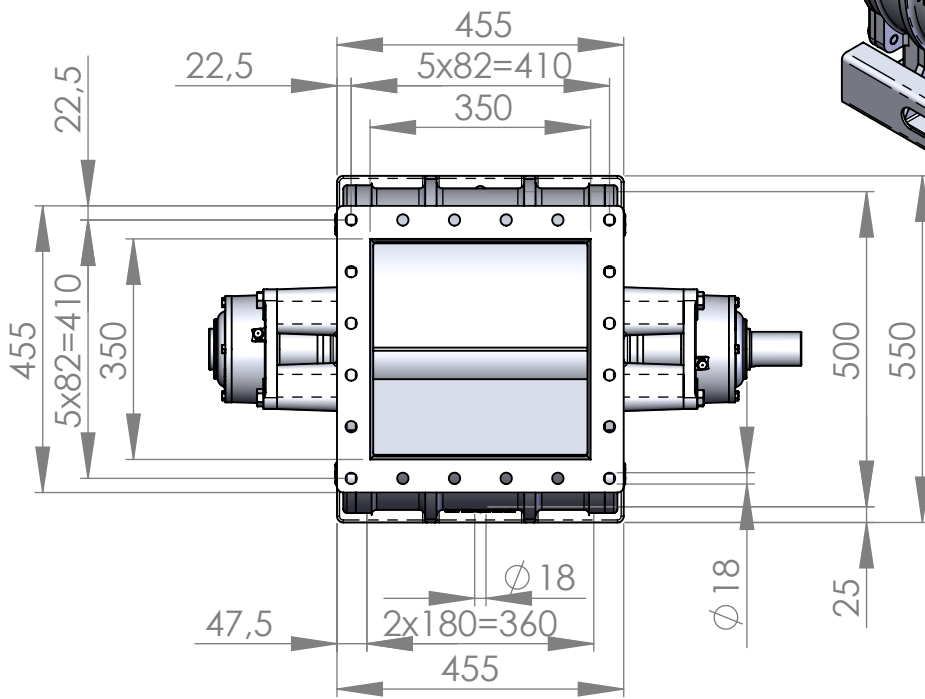

Sluse P.-355x355

Vekt ca. 330 kg

P- 355x355