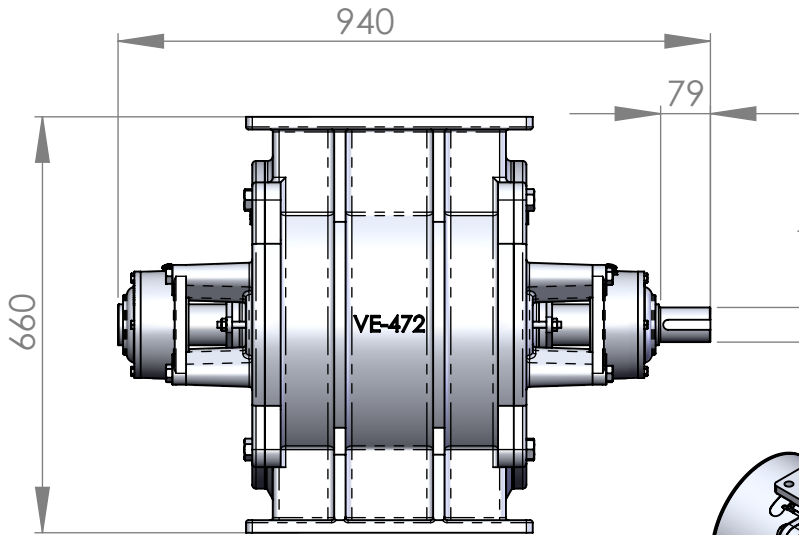

Sluse P.-355x355

Vekt ca. 330 kg

P- 355x355