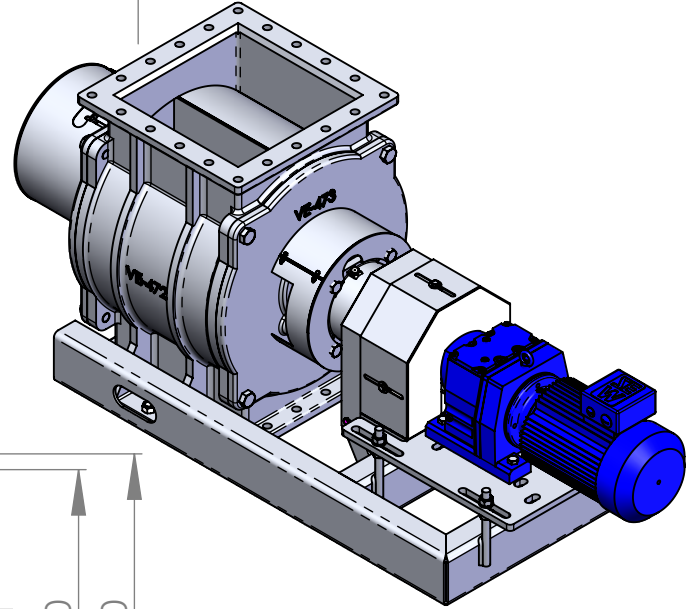

Sluse P.-355x355

Vekt ca. 330 kg

P- 355x355