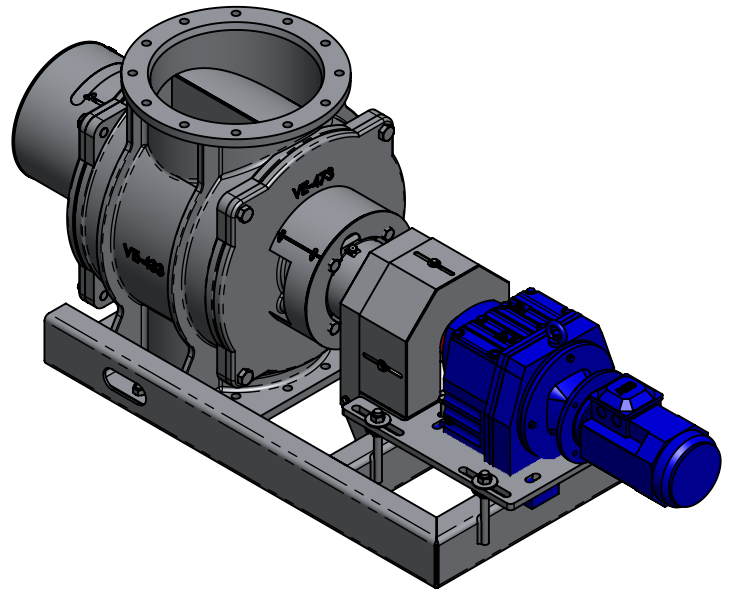

Sluse P.-355

Vekt ca. 330 kg

P- ø355