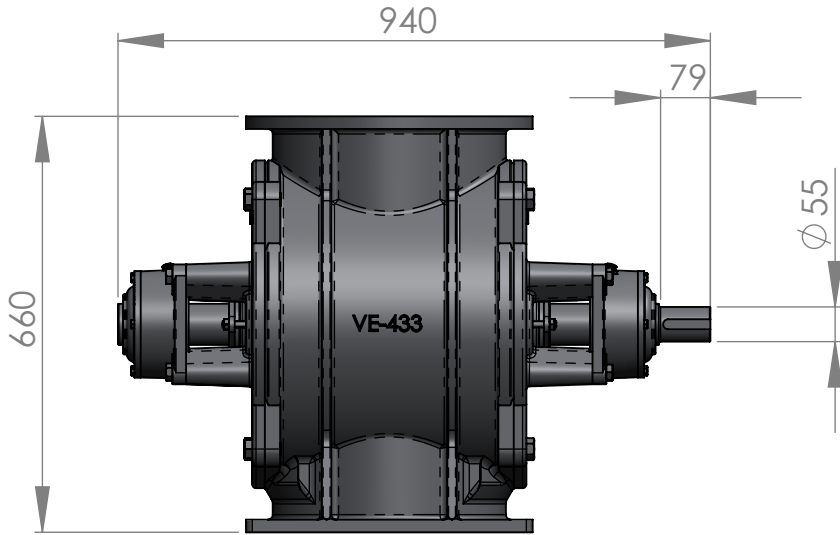

Sluse P.-355

Vekt ca. 330 kg

P- ø355