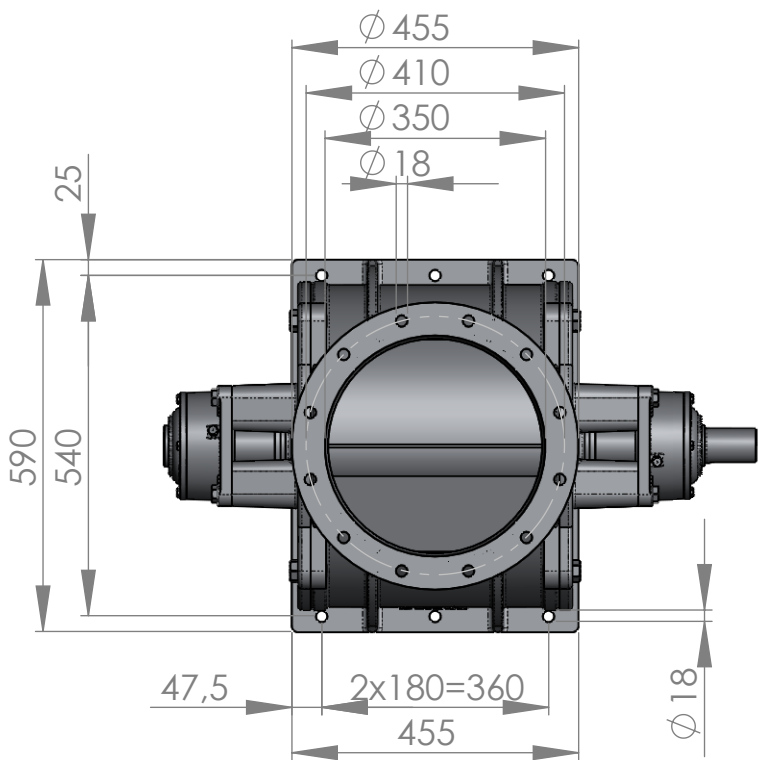

Sluse P.-355

Vekt ca. 330 kg

P- ø355