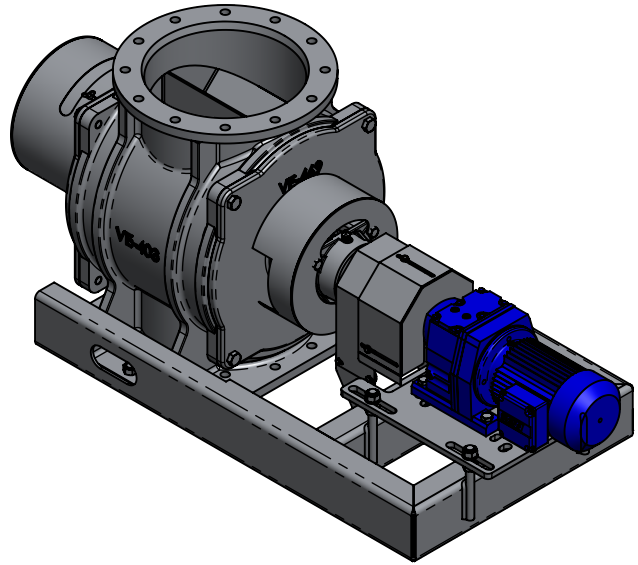

# Sluse P.-315

Vekt ca. 220 kg

P- Ø315