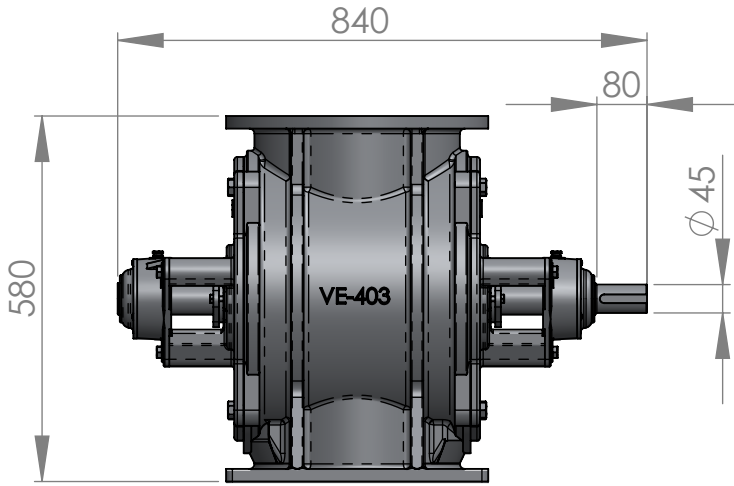

# Sluse P.-315

Vekt ca. 220 kg

P- Ø315