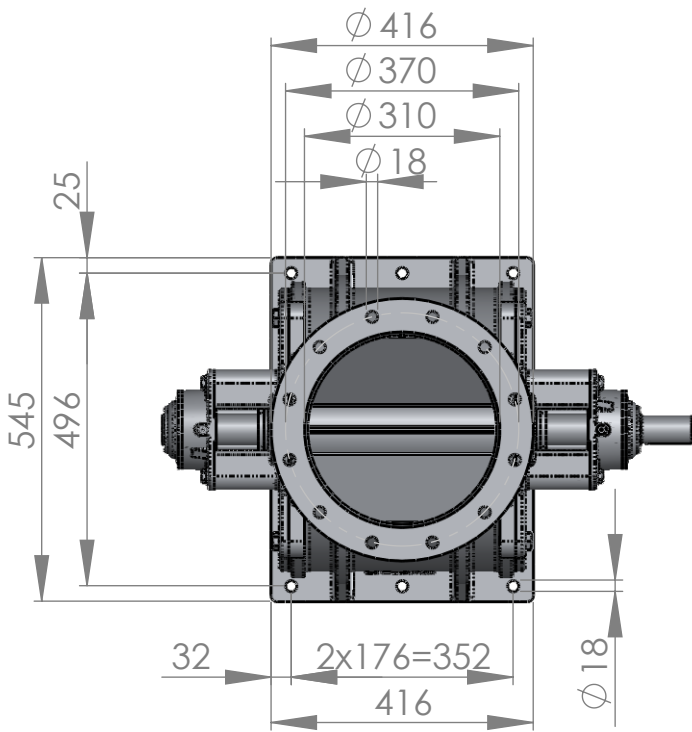

# Sluse P.-315

Vekt ca. 220 kg

P- Ø315