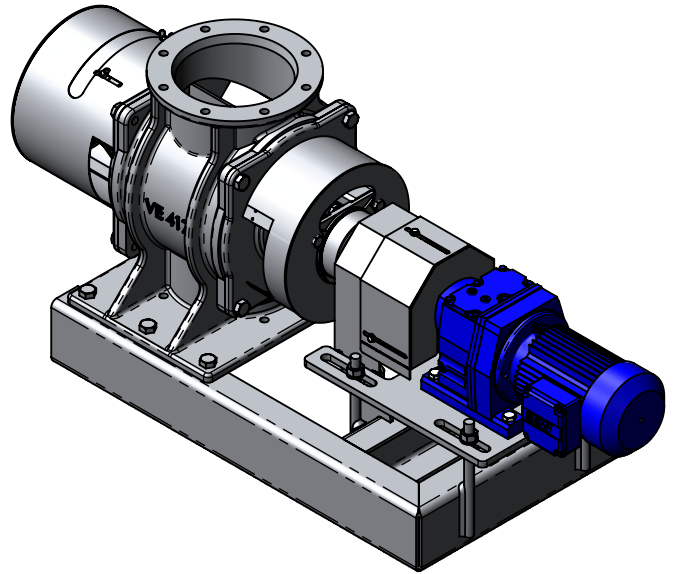

# Sluse P.-200

Vekt ca. 120 kg

P- ø200