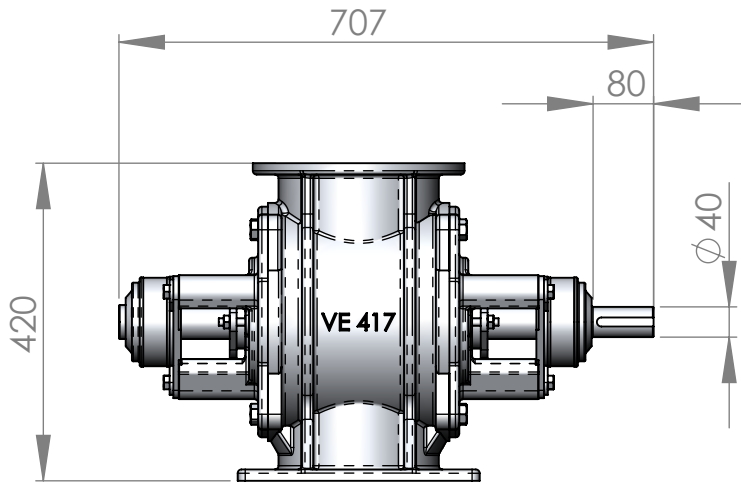

# Sluse P.-200

Vekt ca. 120 kg

P- ø200