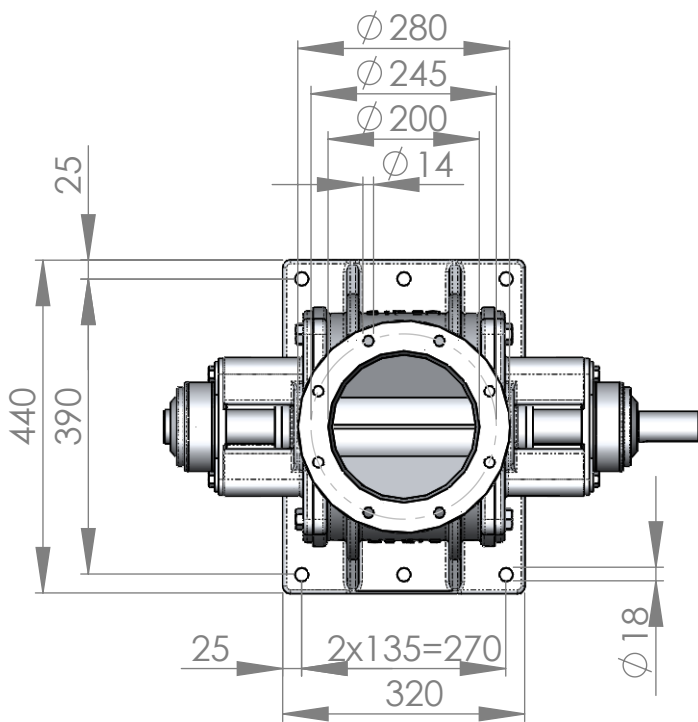

# Sluse P.-200

Vekt ca. 120 kg

P- ø200