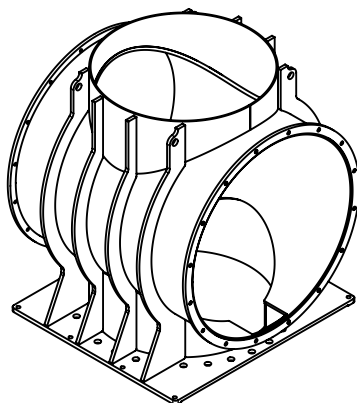

Sluse 1200/1200 UL

1915

140

1550

Ø75

Vekt ca. 2700 kg

Standard

Alternativ

Åpen rotor med faste vinger

Lukket rotor med faste vinger

Lukket rotor med utskiftelige gummi eller vulkollan vingespisser

1200/1200 UL