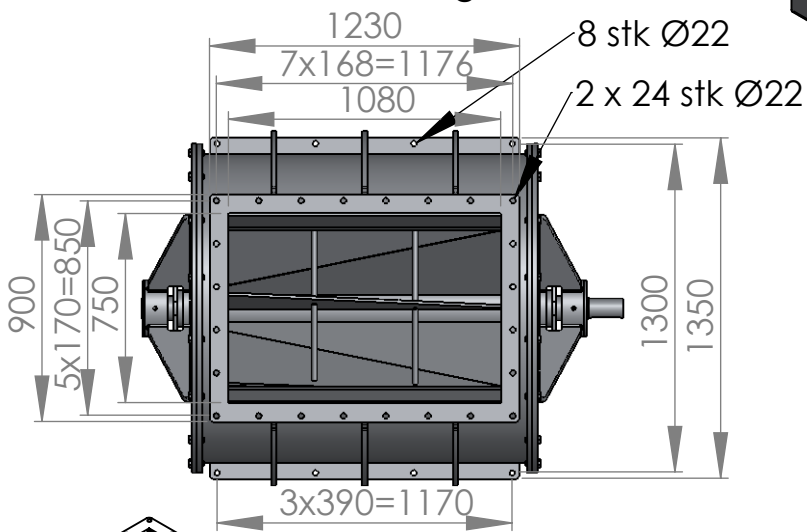

Sluse 1200/1200 UL

1915

140

1550

Ø75

Vekt ca. 2700 kg

Standard

Alternativ

Åpen rotor med faste vinger

Lukket rotor med faste vinger

Lukket rotor med utskiftelige gummi eller vulkollan vingespisser

1200/1200 UL