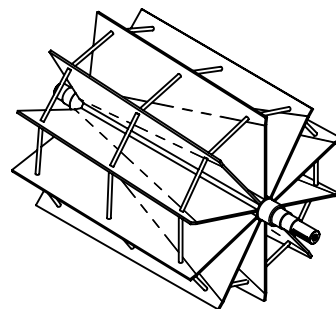

Sluse 1200/1200 UL

1915

140

1550

Ø75

Vekt ca. 2700 kg

Standard

Alternativ

Åpen rotor med faste vinger

Lukket rotor med faste vinger

Lukket rotor med utskiftelige gummi eller vulkollan vingespisser

1200/1200 UL