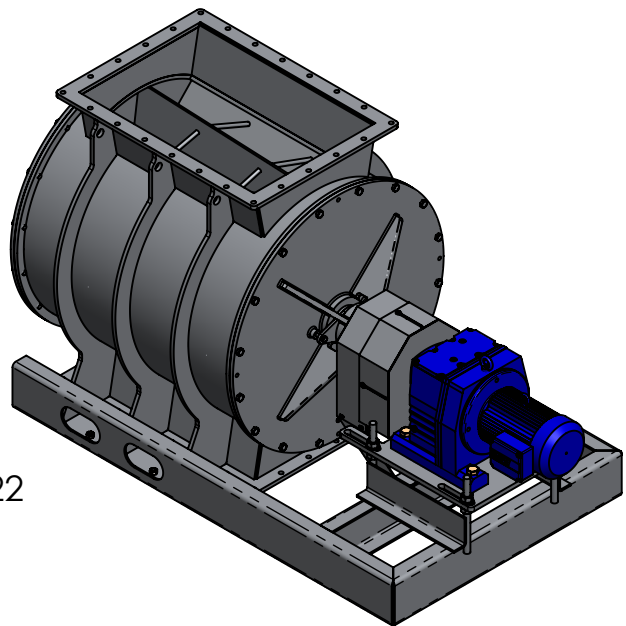

Sluse 1200/1200 UL

1915

140

1550

Ø75

Vekt ca. 2700 kg

Standard

Alternativ

Åpen rotor med faste vinger

Lukket rotor med faste vinger

Lukket rotor med utskiftelige gummi eller vulkollan vingespisser

1200/1200 UL