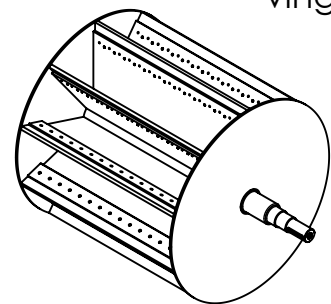

Sluse 1200/1200 UL

1915

140

1550

Ø75

Vekt ca. 2700 kg

Standard

Alternativ

Åpen rotor med faste vinger

Lukket rotor med faste vinger

Lukket rotor med utskiftelige gummi eller vulkollan vingespisser

1200/1200 UL