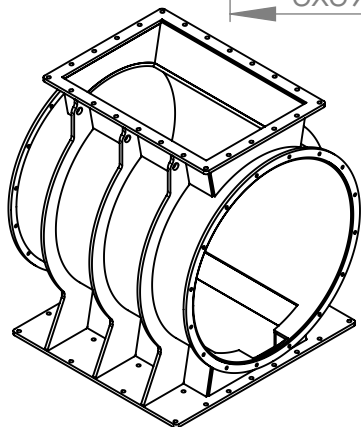

Sluse 1200/1200 UL

1915

140

1550

Ø75

Vekt ca. 2700 kg

Standard

Alternativ

Åpen rotor med faste vinger

Lukket rotor med faste vinger

Lukket rotor med utskiftelige gummi eller vulkollan vingespisser

1200/1200 UL