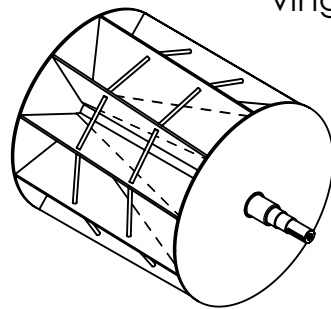

Sluse 1200/1200 UL

1915

140

1550

Ø75

Vekt ca. 2700 kg

Standard

Alternativ

Åpen rotor med faste vinger

Lukket rotor med faste vinger

Lukket rotor med utskiftelige gummi eller vulkollan vingespisser

1200/1200 UL