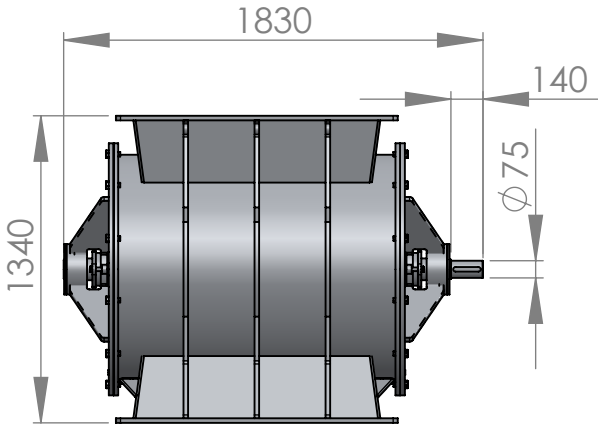

Sluse 700/960 UL

Vekt ca. 2225 kg

Standard

Alternativ

Åpen rotor med faste vinger

Lukket rotor med faste vinger

Lukket rotor med utskiftelige gummi eller vulkollan vingespisser

700/960 UL