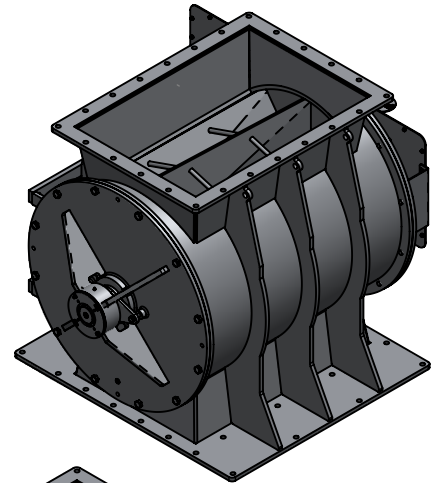

Sluse 700/960 UL

Vekt ca. 2225 kg

Standard

Alternativ

Åpen rotor med faste vinger

Lukket rotor med faste vinger

Lukket rotor med utskiftelige gummi eller vulkollan vingespisser

700/960 UL