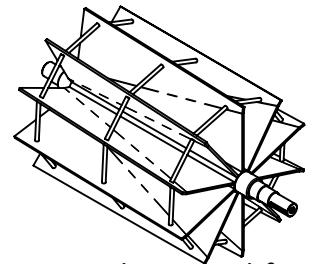

Sluse 700/960 UL

Vekt ca. 2225 kg

Standard

Alternativ

Åpen rotor med faste vinger

Lukket rotor med faste vinger

Lukket rotor med utskiftelige gummi eller vulkollan vingespisser

700/960 UL