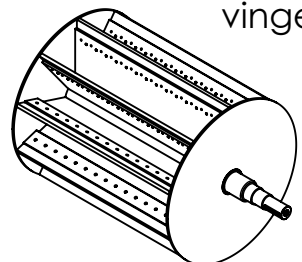

Sluse 700/960 UL

Vekt ca. 2225 kg

Standard

Alternativ

Åpen rotor med faste vinger

Lukket rotor med faste vinger

Lukket rotor med utskiftelige gummi eller vulkollan vingespisser

700/960 UL