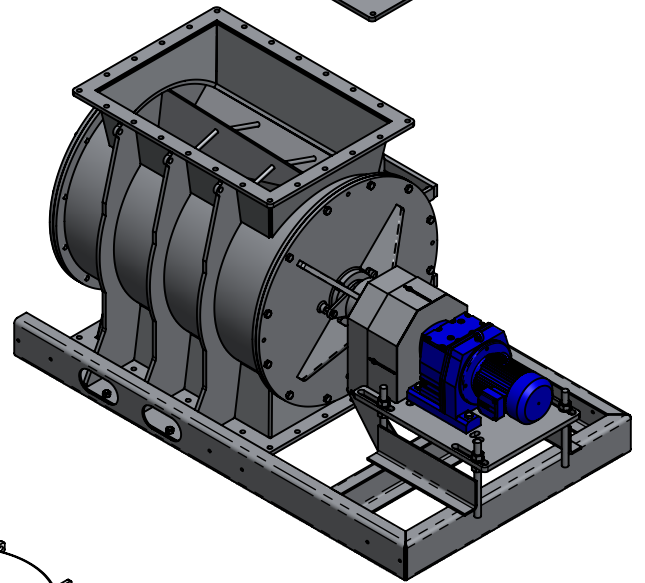

Sluse 700/960 UL

Vekt ca. 2225 kg

Standard

Alternativ

Åpen rotor med faste vinger

Lukket rotor med faste vinger

Lukket rotor med utskiftelige gummi eller vulkollan vingespisser

700/960 UL