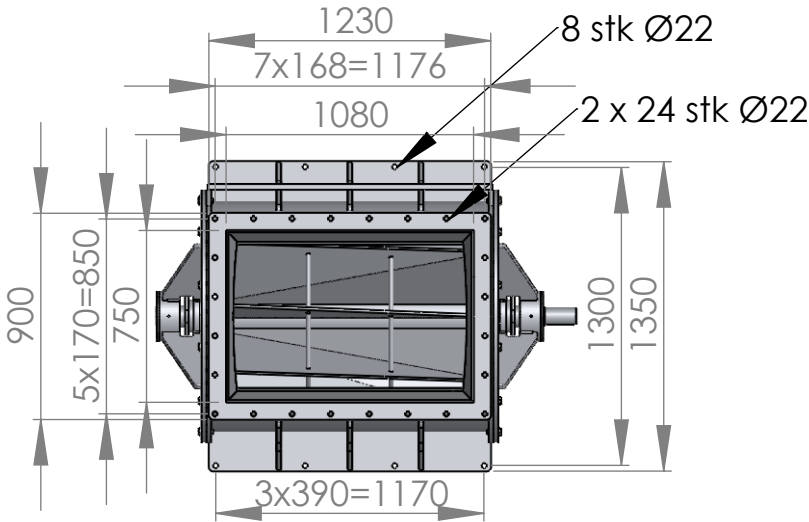

Sluse 700/960 UL

Vekt ca. 2225 kg

Standard

Alternativ

Åpen rotor med faste vinger

Lukket rotor med faste vinger

Lukket rotor med utskiftelige gummi eller vulkollan vingespisser

700/960 UL