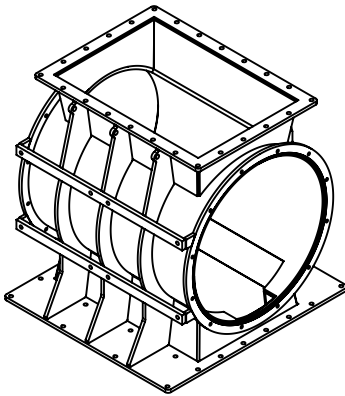

Sluse 700/960 UL

Vekt ca. 2225 kg

Standard

Alternativ

Åpen rotor med faste vinger

Lukket rotor med faste vinger

Lukket rotor med utskiftelige gummi eller vulkollan vingespisser

700/960 UL