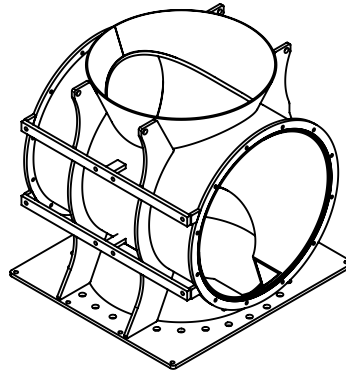

Sluse 700/960 UL

Vekt ca. 2225 kg

Standard

Alternativ

Åpen rotor med faste vinger

Lukket rotor med faste vinger

Lukket rotor med utskiftelige gummi eller vulkollan vingespisser

700/960 UL