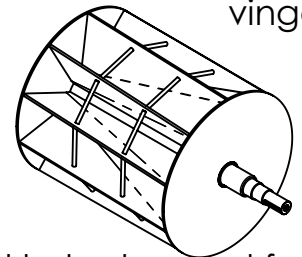

Sluse 700/960 UL

Vekt ca. 2225 kg

Standard

Alternativ

Åpen rotor med faste vinger

Lukket rotor med faste vinger

Lukket rotor med utskiftelige gummi eller vulkollan vingespisser

700/960 UL