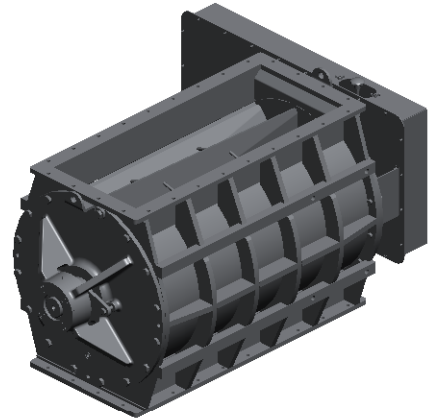

Sluse 400/720 UL

Vekt ca. 1550 kg

Standard

Alternativ

Åpen rotor med faste vinger

Lukket rotor med faste vinger

Lukket rotor med utskiftelig gummi eller vulkollan vingespisser

400/720 UL