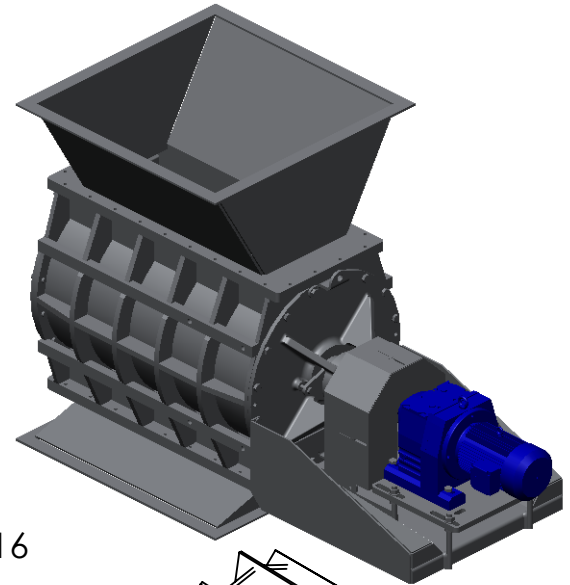

Sluse 400/720 UL

Vekt ca. 1550 kg

Standard

Alternativ

Åpen rotor med faste vinger

Lukket rotor med faste vinger

Lukket rotor med utskiftelig gummi eller vulkollan vingespisser

400/720 UL