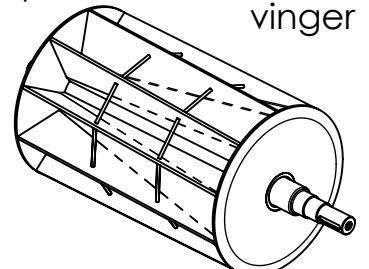

Sluse 400/720 UL

Vekt ca. 1550 kg

Standard

Alternativ

Åpen rotor med faste vinger

Lukket rotor med faste vinger

Lukket rotor med utskiftelig gummi eller vulkollan vingespisser

400/720 UL