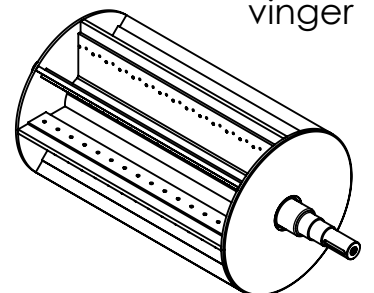

Sluse 400/720 UL

Vekt ca. 1550 kg

Standard

Alternativ

Åpen rotor med faste vinger

Lukket rotor med faste vinger

Lukket rotor med utskiftelig gummi eller vulkollan vingespisser

400/720 UL