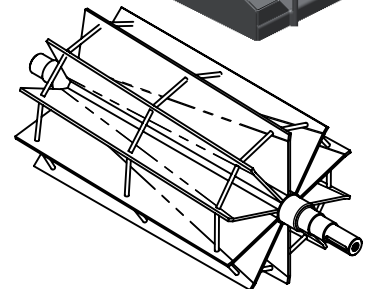

Sluse 400/720 UL

Vekt ca. 1550 kg

Standard

Alternativ

Åpen rotor med faste vinger

Lukket rotor med faste vinger

Lukket rotor med utskiftelig gummi eller vulkollan vingespisser

400/720 UL