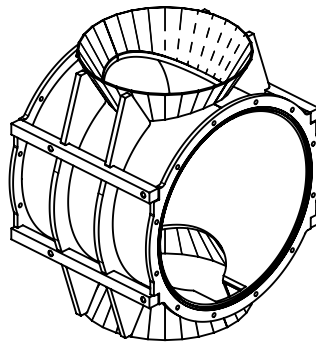

Sluse 400/720 UL

Vekt ca. 1550 kg

Standard

Alternativ

Åpen rotor med faste vinger

Lukket rotor med faste vinger

Lukket rotor med utskiftelig gummi eller vulkollan vingespisser

400/720 UL