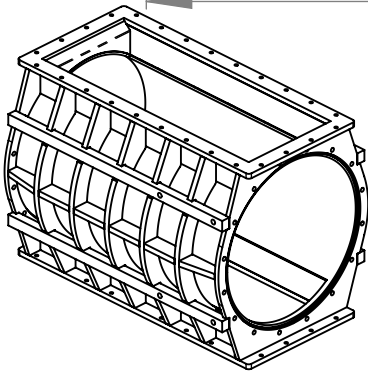

Sluse 400/720 UL

Vekt ca. 1550 kg

Standard

Alternativ

Åpen rotor med faste vinger

Lukket rotor med faste vinger

Lukket rotor med utskiftelig gummi eller vulkollan vingespisser

400/720 UL