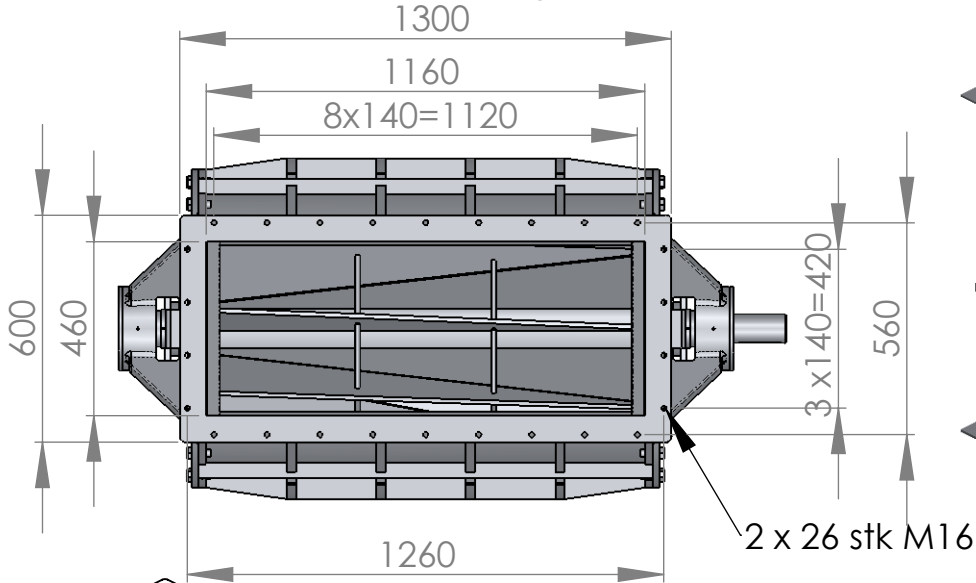

Sluse 400/720 UL

Vekt ca. 1550 kg

Standard

Alternativ

Åpen rotor med faste vinger

Lukket rotor med faste vinger

Lukket rotor med utskiftelig gummi eller vulkollan vingespisser

400/720 UL