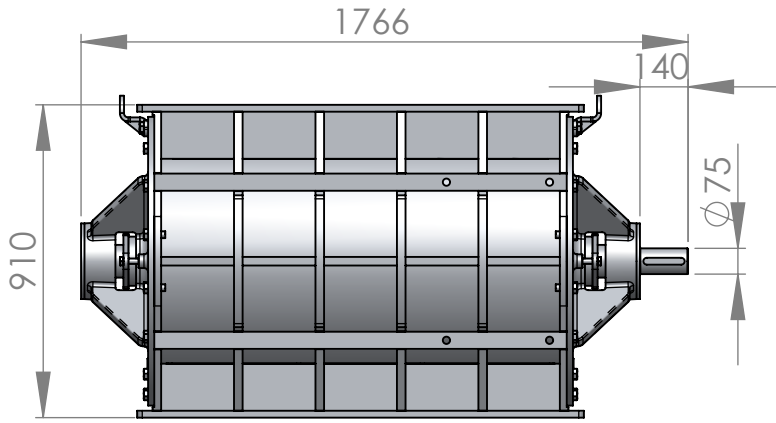

Sluse 400/720 UL

Vekt ca. 1550 kg

Standard

Alternativ

Åpen rotor med faste vinger

Lukket rotor med faste vinger

Lukket rotor med utskiftelig gummi eller vulkollan vingespisser

400/720 UL