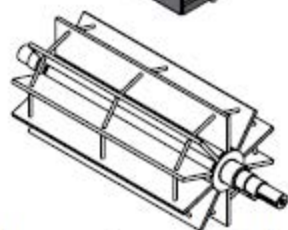

# Sluse 300/650 UL

Vekt ca. 1380 kg

Standard

Alternativ

Åpen rotor med faste vinger

Lukket rotor med faste vinger

Lukket rotor med utskiftelige gummi eller vulkollan vingespisser