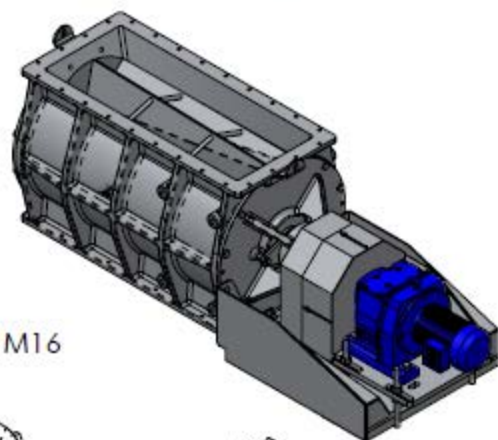

# Sluse 300/650 UL

Vekt ca. 1380 kg

Standard

Alternativ

Åpen rotor med faste vinger

Lukket rotor med faste vinger

Lukket rotor med utskiftelige gummi eller vulkollan vingespisser