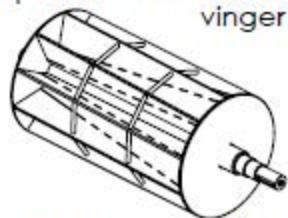

# Sluse 300/650 UL

Vekt ca. 1380 kg

Standard

Alternativ

Åpen rotor med faste vinger

Lukket rotor med faste vinger

Lukket rotor med utskiftelige gummi eller vulkollan vingespisser