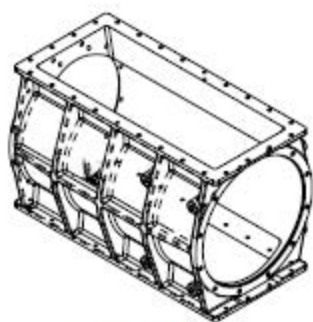

# Sluse 300/650 UL

Vekt ca. 1380 kg

Standard

Alternativ

Åpen rotor med faste vinger

Lukket rotor med faste vinger

Lukket rotor med utskiftelige gummi eller vulkollan vingespisser