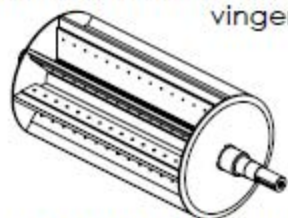

# Sluse 300/650 UL

Vekt ca. 1380 kg

Standard

Alternativ

Åpen rotor med faste vinger

Lukket rotor med faste vinger

Lukket rotor med utskiftelige gummi eller vulkollan vingespisser