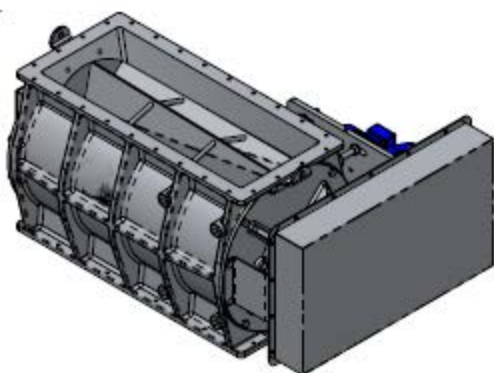

# Sluse 300/650 UL

Vekt ca. 1380 kg

Standard

Alternativ

Åpen rotor med faste vinger

Lukket rotor med faste vinger

Lukket rotor med utskiftelige gummi eller vulkollan vingespisser