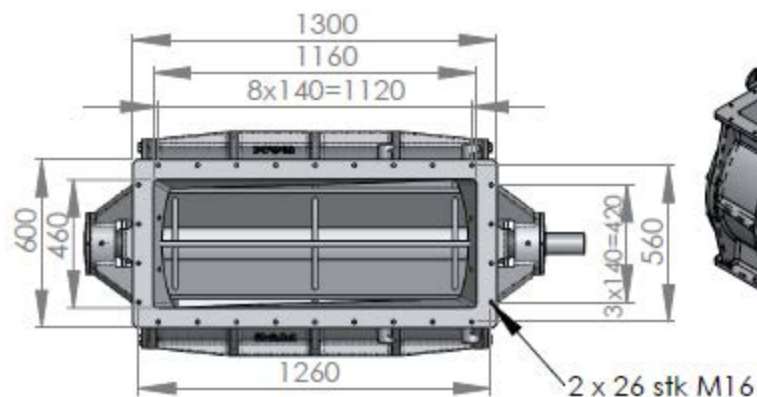

# Sluse 300/650 UL

Vekt ca. 1380 kg

Standard

Alternativ

Åpen rotor med faste vinger

Lukket rotor med faste vinger

Lukket rotor med utskiftelige gummi eller vulkollan vingespisser