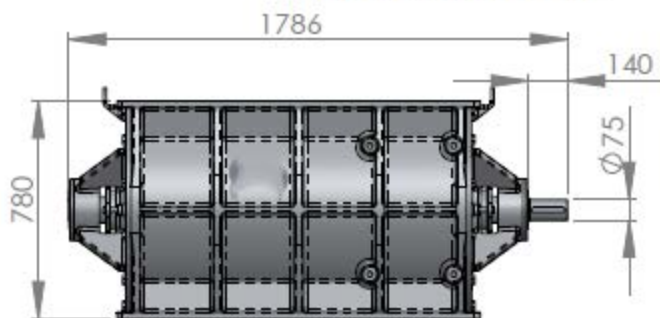

# Sluse 300/650 UL

Vekt ca. 1380 kg

Standard

Alternativ

Åpen rotor med faste vinger

Lukket rotor med faste vinger

Lukket rotor med utskiftelige gummi eller vulkollan vingespisser