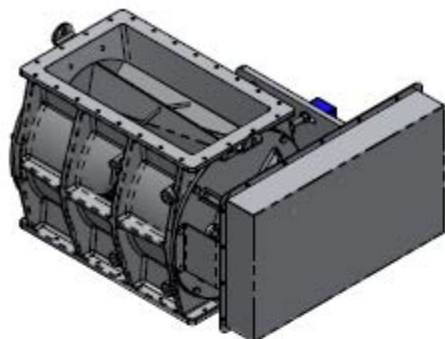

Sluse 200/620 UL

Vekt ca. 1125 kg

Standard

Alternativ

200/620 UL

Åpen rotor med faste vinger

Lukket rotor med faste vinger

Lukket rotor med ut- eller innlukkingsvinger