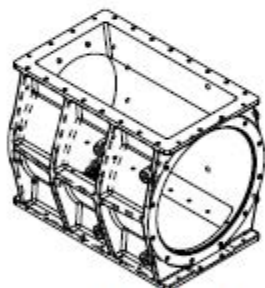

Sluse 200/620 UL

Vekt ca. 1125 kg

Standard

Alternativ

200/620 UL

Åpen rotor med faste vinger

Lukket rotor med faste vinger

Lukket rotor med ut- eller innlukkingsvinger