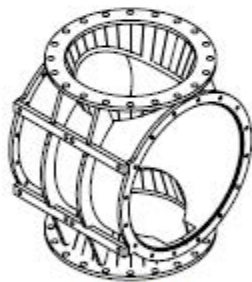

Sluse 200/620 UL

Vekt ca. 1125 kg

Standard

Alternativ

200/620 UL

Åpen rotor med faste vinger

Lukket rotor med faste vinger

Lukket rotor med ut- eller innlukkingsvinger