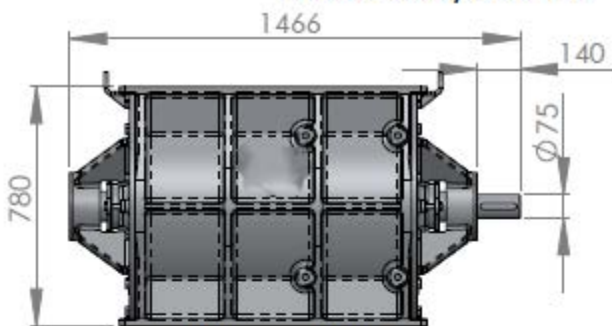

Sluse 200/620 UL

Vekt ca. 1125 kg

Standard

Alternativ

200/620 UL

Åpen rotor med faste vinger

Lukket rotor med faste vinger

Lukket rotor med ut- eller innlukkingsvinger