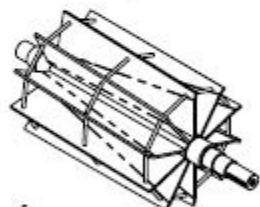

Sluse 200/620 UL

Vekt ca. 1125 kg

Standard

Alternativ

200/620 UL

Åpen rotor med faste vinger

Lukket rotor med faste vinger

Lukket rotor med ut- eller innlukkingsvinger