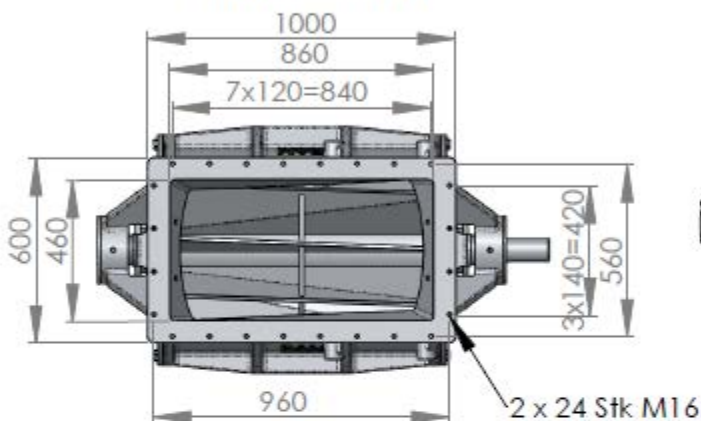

Sluse 200/620 UL

Vekt ca. 1125 kg

Standard

Alternativ

200/620 UL

Åpen rotor med faste vinger

Lukket rotor med faste vinger

Lukket rotor med ut- eller innlukkingsvinger