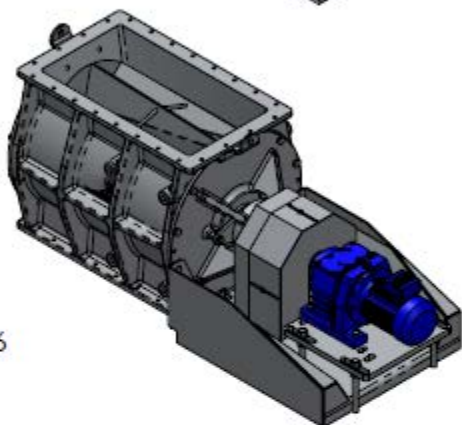

Sluse 200/620 UL

Vekt ca. 1125 kg

Standard

Alternativ

200/620 UL

Åpen rotor med faste vinger

Lukket rotor med faste vinger

Lukket rotor med ut- eller innlukkingsvinger