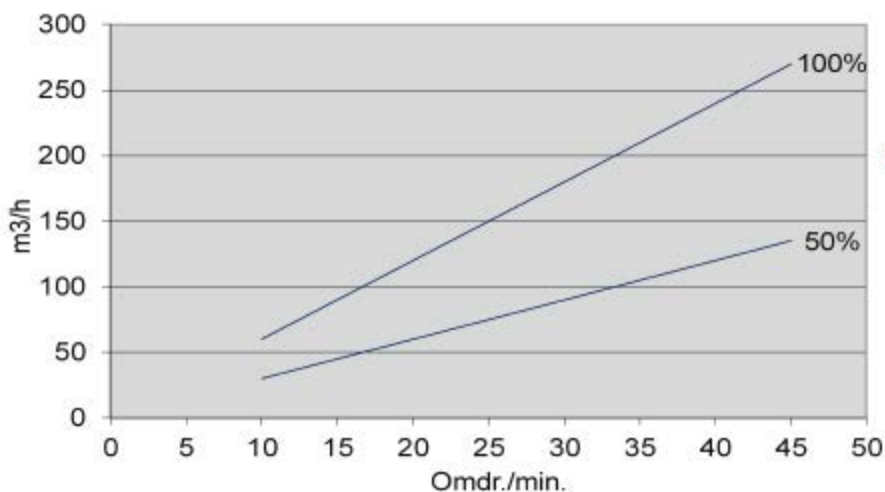

Sluse 100/500 UL

Vekt ca. 450 kg

Standard

Alternativer

Åpen rotor med faste vinger

100/500 UL

Lukket rotor med faste vinger

Åpen Rotor med utskiftelige gummi eller vulkollan vingespisser