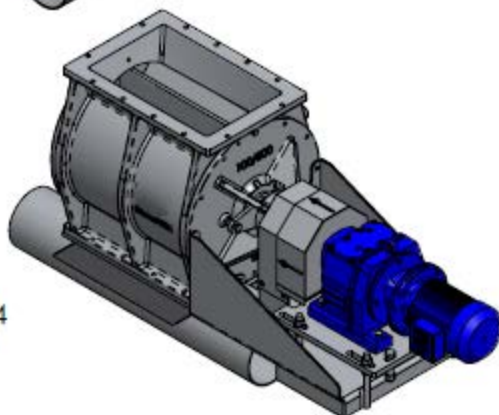

Sluse 100/500 UL

Vekt ca. 450 kg

Standard

Alternativer

Åpen rotor med faste vinger

100/500 UL

Lukket rotor med faste vinger

Åpen Rotor med utskiftelige gummi eller vulkollan vingespisser