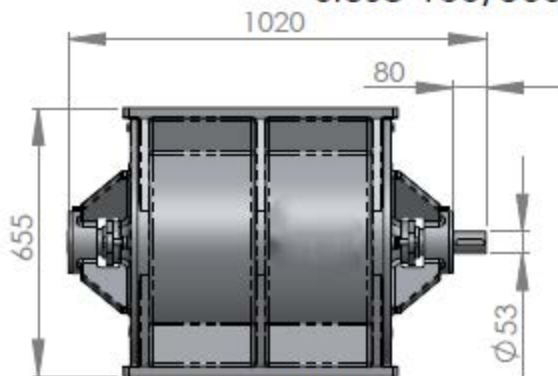

Sluse 100/500 UL

Vekt ca. 450 kg

Standard

Alternativer

Åpen rotor med faste vinger

100/500 UL

Lukket rotor med faste vinger

Åpen Rotor med utskiftelige gummi eller vulkollan vingespisser