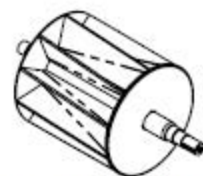

Sluse 100/500 UL

Vekt ca. 450 kg

Standard

Alternativer

Åpen rotor med faste vinger

100/500 UL

Lukket rotor med faste vinger

Åpen Rotor med utskiftelige gummi eller vulkollan vingespisser