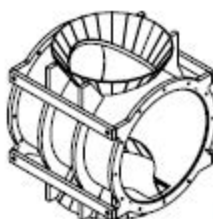

Sluse 100/500 UL

Vekt ca. 450 kg

Standard

Alternativer

Åpen rotor med faste vinger

100/500 UL

Lukket rotor med faste vinger

Åpen Rotor med utskiftelige gummi eller vulkollan vingespisser