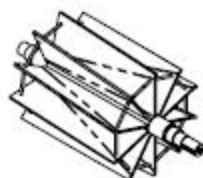

Sluse 100/500 UL

Vekt ca. 450 kg

Standard

Alternativer

Åpen rotor med faste vinger

100/500 UL

Lukket rotor med faste vinger

Åpen Rotor med utskiftelige gummi eller vulkollan vingespisser