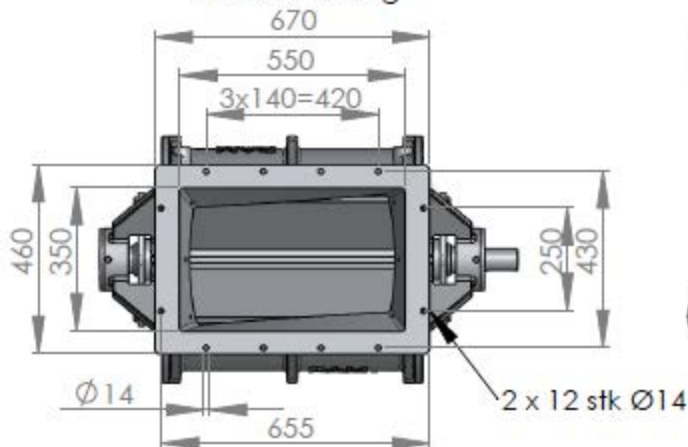

Sluse 100/500 UL

Vekt ca. 450 kg

Standard

Alternativer

Åpen rotor med faste vinger

100/500 UL

Lukket rotor med faste vinger

Åpen Rotor med utskiftelige gummi eller vulkollan vingespisser