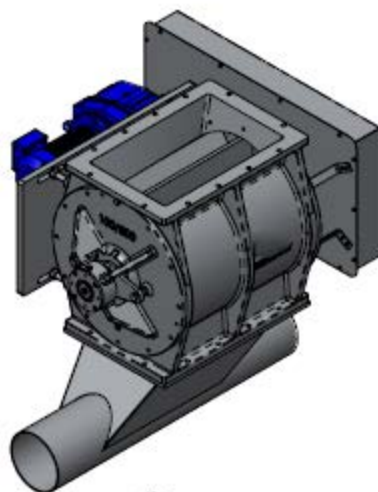

Sluse 100/500 UL

Vekt ca. 450 kg

Standard

Alternativer

Åpen rotor med faste vinger

100/500 UL

Lukket rotor med faste vinger

Åpen Rotor med utskiftelige gummi eller vulkollan vingespisser