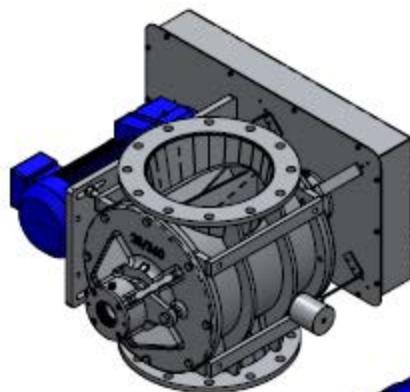

# Sluse 28/360 UL

Vekt ca. 230 kg

Standard

Alternativer

Åpen rotor med faste vinger

Åpen rotor med utskiftelig gummi eller vulkollan vingespisser

Lukket rotor med faste vinger

Åpen rotor med utskiftelig gummi eller vulkollan vingespisser

## 28/360 UL