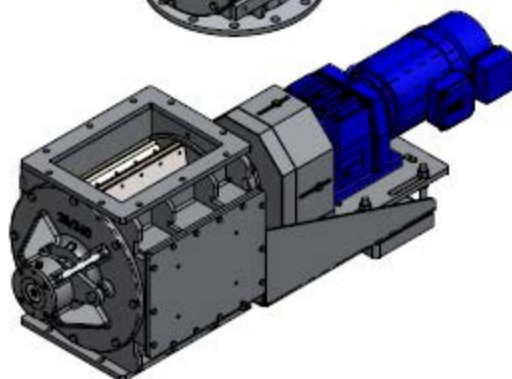

# Sluse 28/360 UL

Vekt ca. 230 kg

Standard

Alternativer

Åpen rotor med faste vinger

Åpen rotor med utskiftelig gummi eller vulkollan vingespisser

Lukket rotor med faste vinger

Åpen rotor med utskiftelig gummi eller vulkollan vingespisser

## 28/360 UL