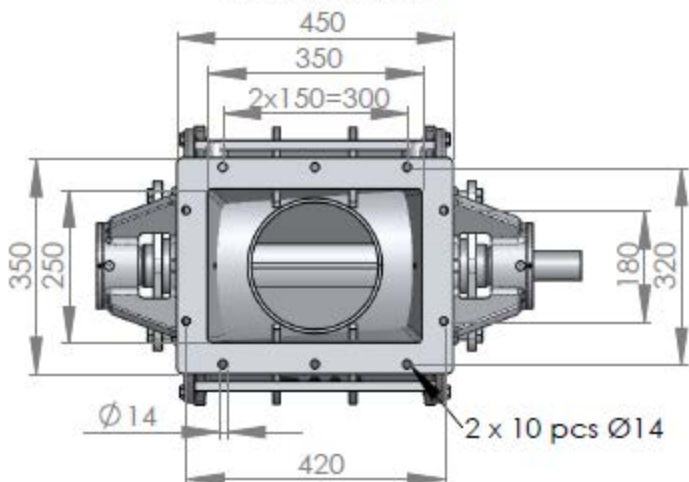

# Sluse 28/360 UL

Vekt ca. 230 kg

Standard

Alternativer

Åpen rotor med faste vinger

Åpen rotor med utskiftelig gummi eller vulkollan vingespisser

Lukket rotor med faste vinger

Åpen rotor med utskiftelig gummi eller vulkollan vingespisser

## 28/360 UL