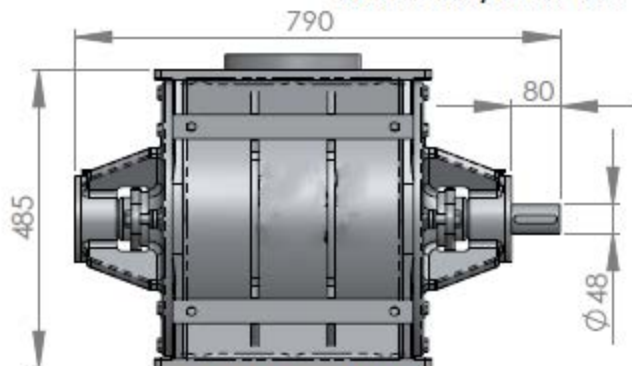

# Sluse 28/360 UL

Vekt ca. 230 kg

Standard

Alternativer

Åpen rotor med faste vinger

Åpen rotor med utskiftelig gummi eller vulkollan vingespisser

Lukket rotor med faste vinger

Åpen rotor med utskiftelig gummi eller vulkollan vingespisser

## 28/360 UL