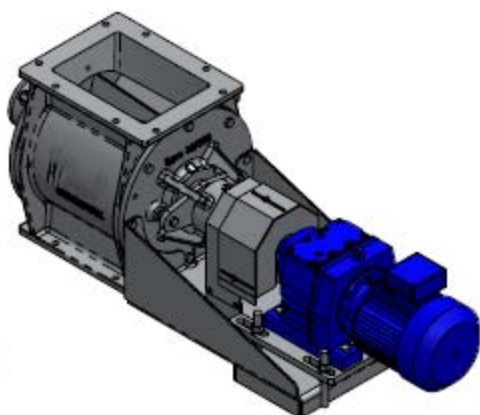

Sluse 15/300 UL

Vekt ca. 125 kg

Standard

Alternativer

Åpen rotor med faste vinger

Lukket rotor med faste vinger

Åpen rotor med utskiftelig gummi eller vulkollan vingespisser

15/300 UL