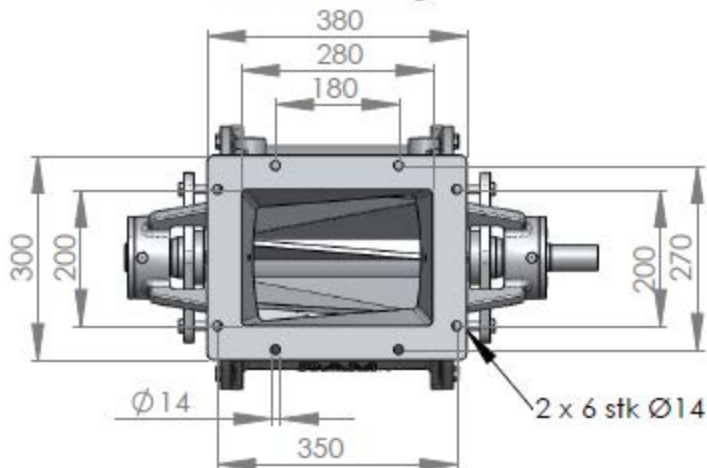

Sluse 15/300 UL

Vekt ca. 125 kg

Standard

Alternativer

Åpen rotor med faste vinger

Lukket rotor med faste vinger

Åpen rotor med utskiftelig gummi eller vulkollan vingespisser

15/300 UL