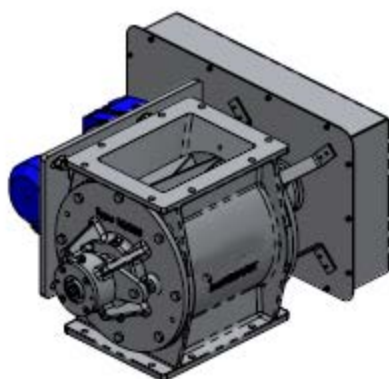

Sluse 15/300 UL

Vekt ca. 125 kg

Standard

Alternativer

Åpen rotor med faste vinger

Lukket rotor med faste vinger

Åpen rotor med utskiftelig gummi eller vulkollan vingespisser

15/300 UL