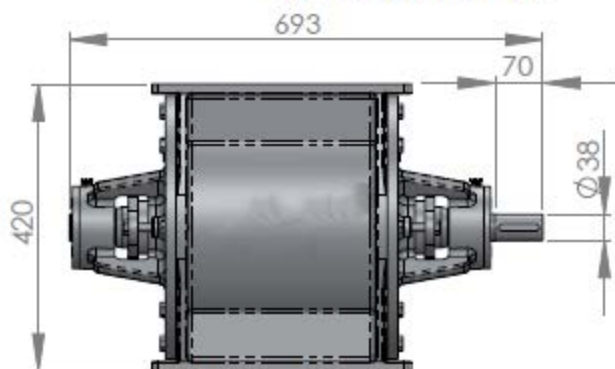

Sluse 15/300 UL

Vekt ca. 125 kg

Standard

Alternativer

Åpen rotor med faste vinger

Lukket rotor med faste vinger

Åpen rotor med utskiftelig gummi eller vulkollan vingespisser

15/300 UL