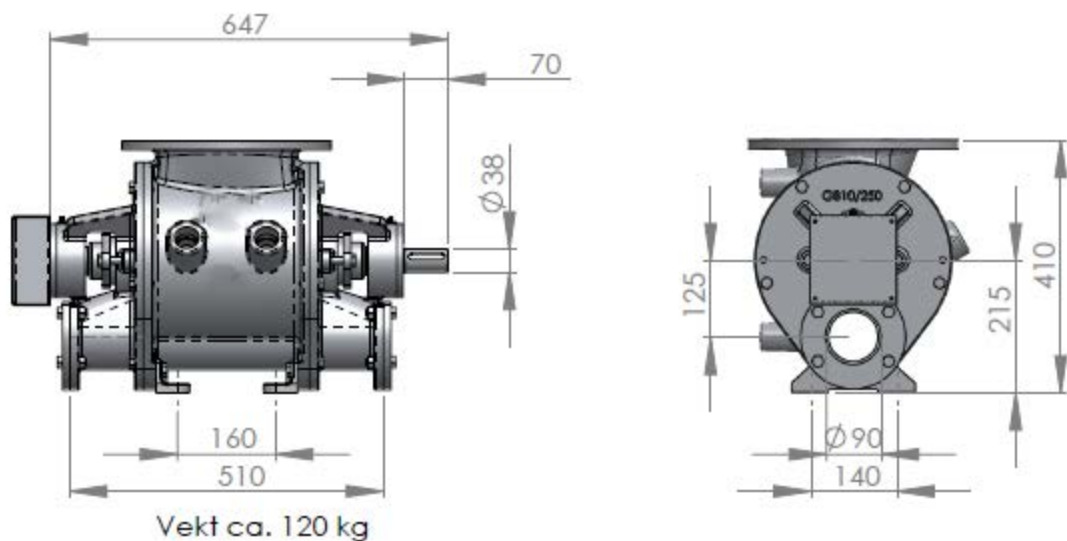

Sluse GB 10/250

GB 10/250