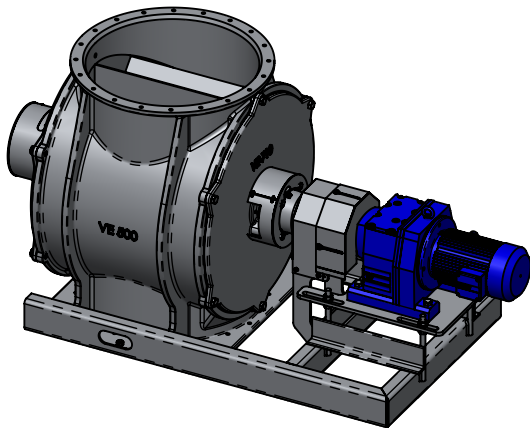

Sluse P.-710

P150-710
Vægt ca. 980 kg.

Rotor PP450-710

Rotor P150-710