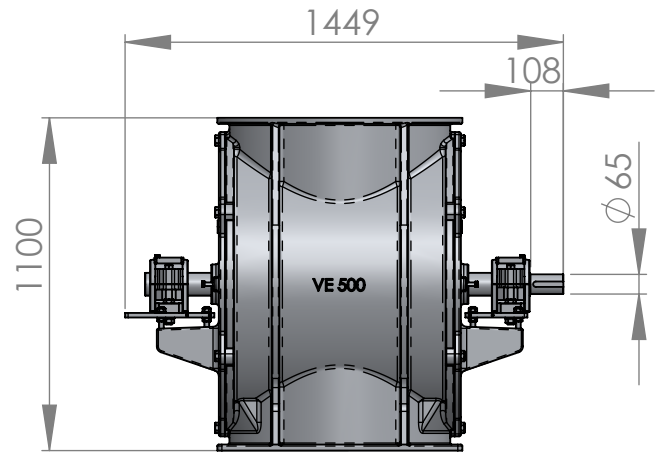

Sluse P.-710

P150-710
Vægt ca. 980 kg.

Rotor PP450-710

Rotor P150-710