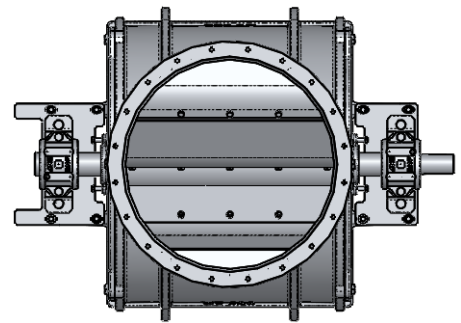

Sluse P.-710

P150-710
Vægt ca. 980 kg.

Rotor PP450-710

Rotor P150-710