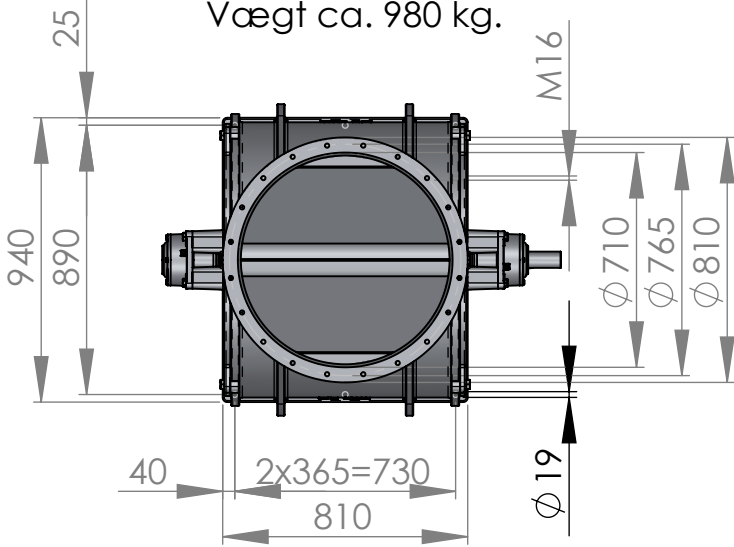

Sluse P.-710

P150-710
Vægt ca. 980 kg.

Rotor PP450-710

Rotor P150-710