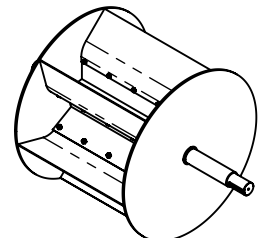

Sluse P.-710

P150-710
Vægt ca. 980 kg.

Rotor PP450-710

Rotor P150-710