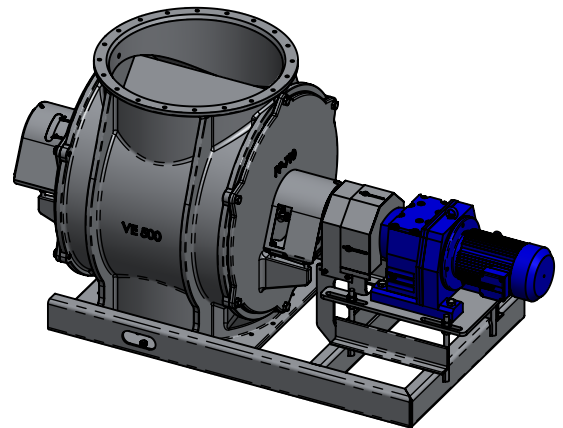

Sluse P.-710

P150-710
Vægt ca. 980 kg.

Rotor PP450-710

Rotor P150-710