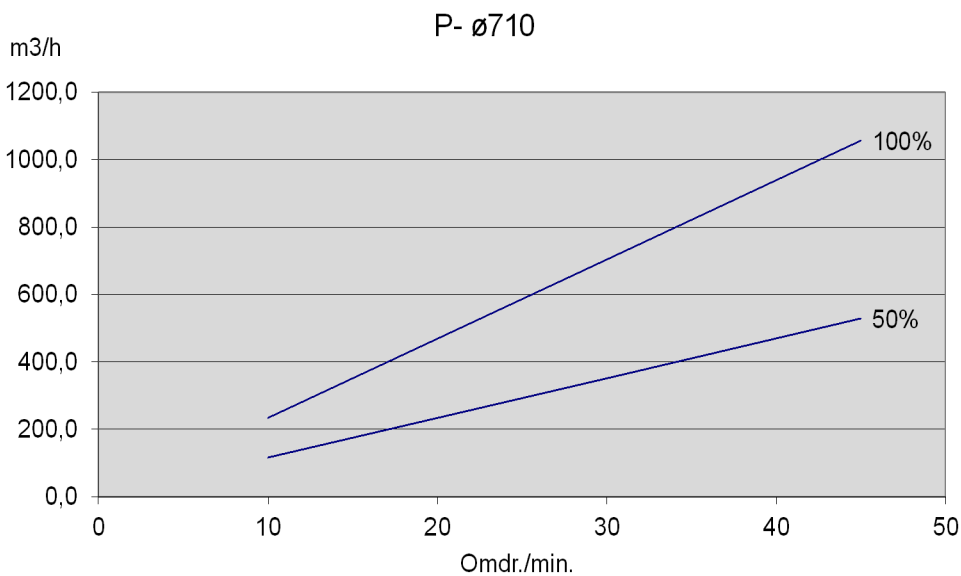

Sluse P.-710

P150-710
Vægt ca. 980 kg.

Rotor PP450-710

Rotor P150-710