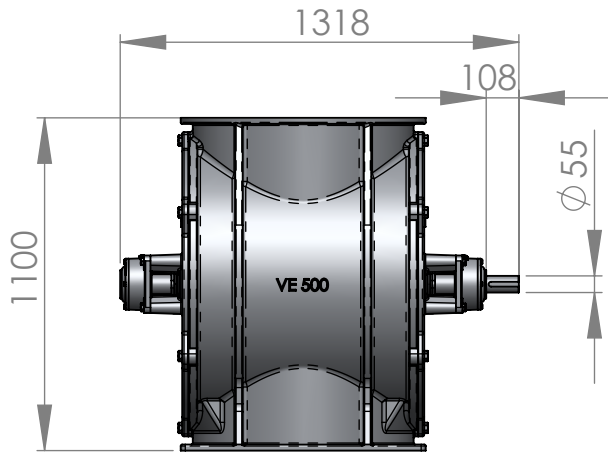

Sluse P.-710

P150-710
Vægt ca. 980 kg.

Rotor PP450-710

Rotor P150-710