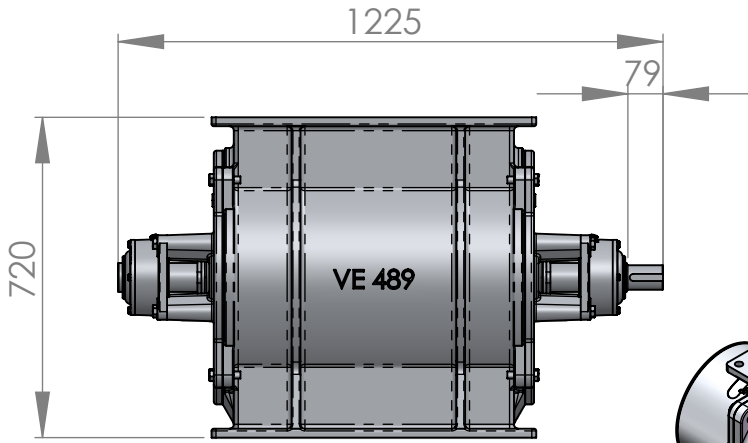

Sluse P.-400x630

Vægt ca. 460 kg