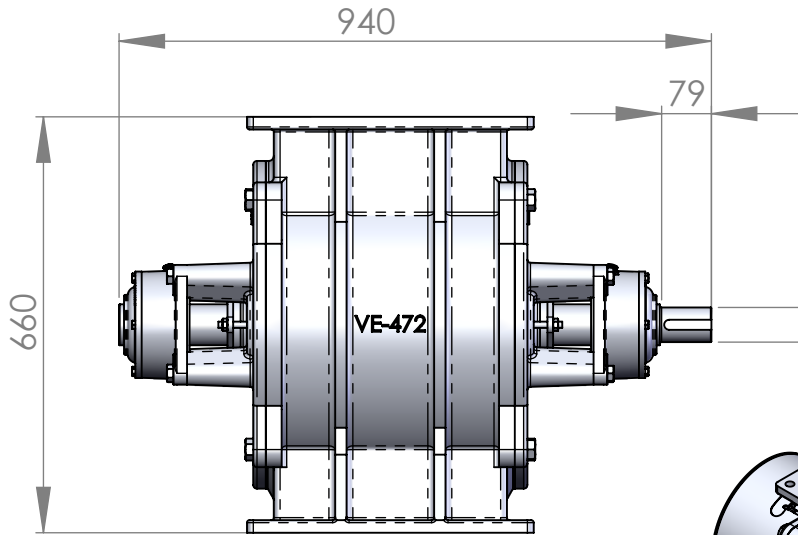

Sluse P.-355x355

PAM

Vægt ca. 330 kg

P- 355x355