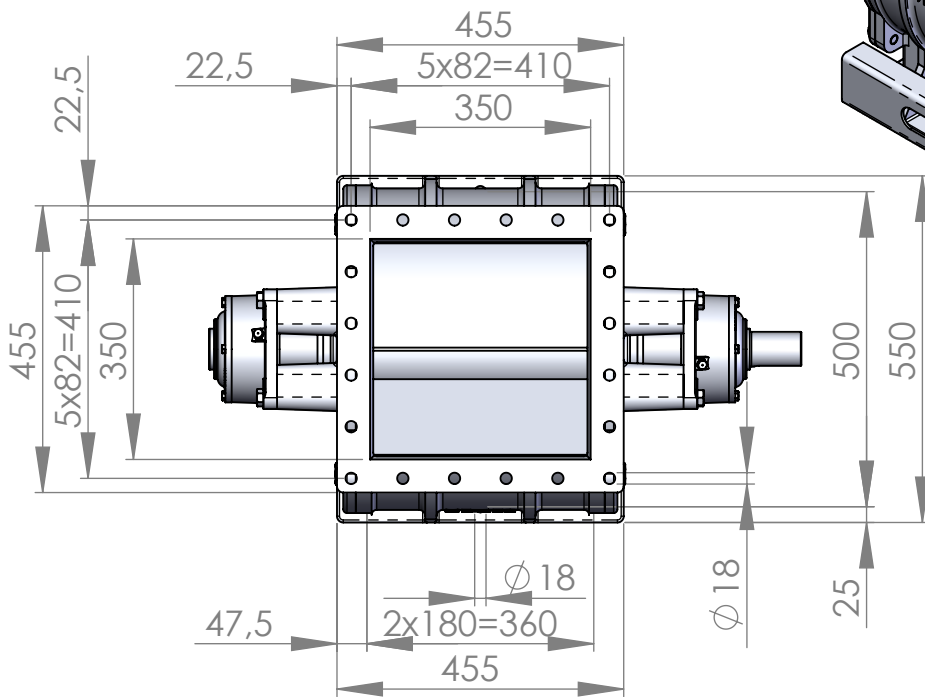

Sluse P.-355x355

PAM

Vægt ca. 330 kg

P- 355x355