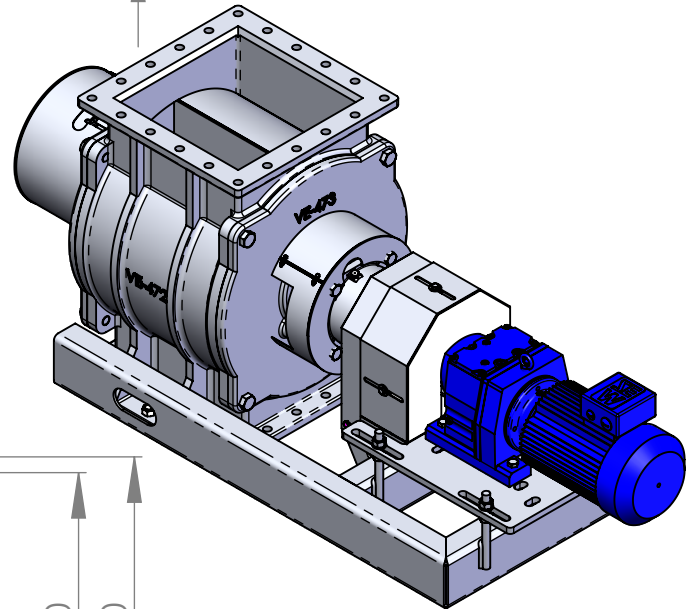

Sluse P.-355x355

PAM

Vægt ca. 330 kg

P- 355x355