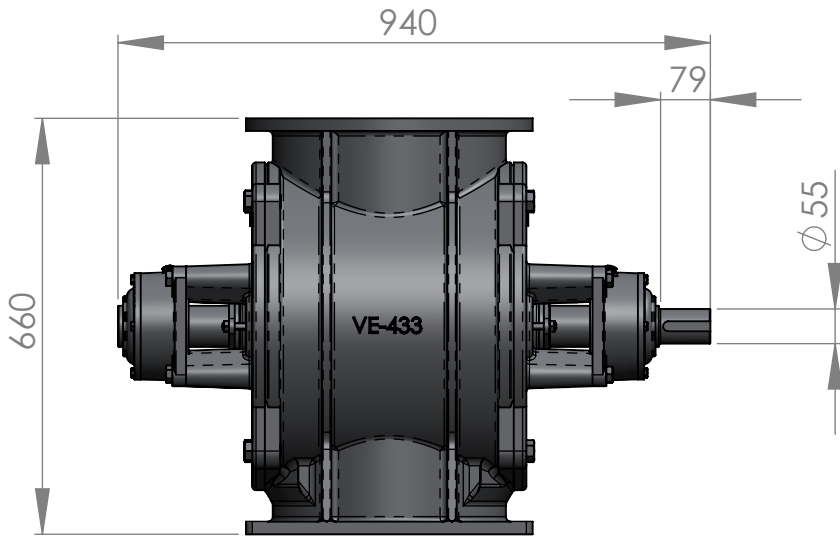

Sluse P.-355

Vægt ca. 330 kg

P- ø355