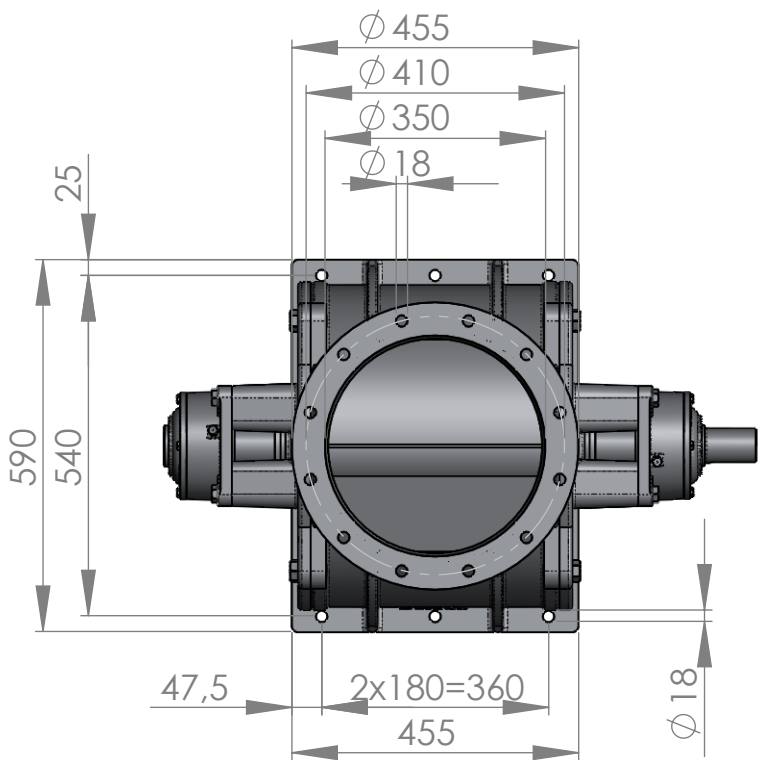

Sluse P.-355

Vægt ca. 330 kg

P- ø355