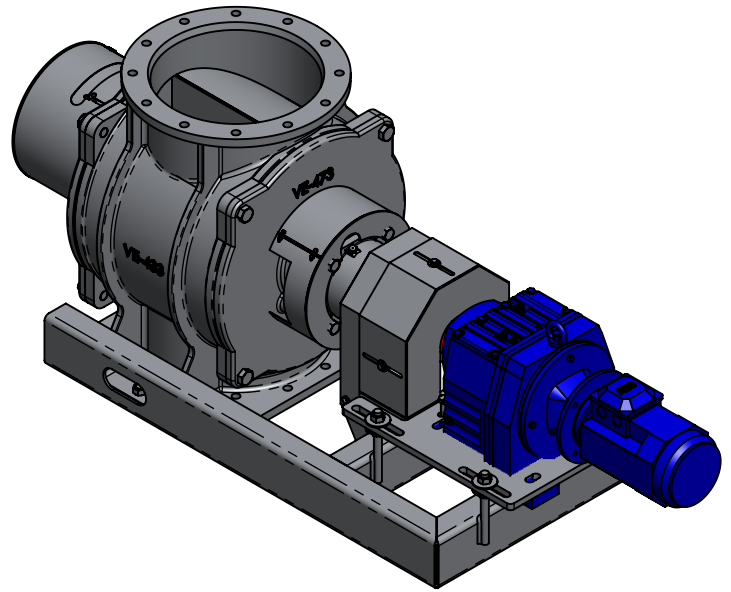

Sluse P.-355

Vægt ca. 330 kg

P- ø355