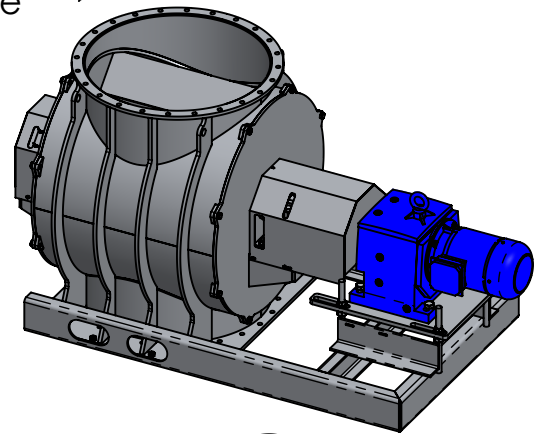

Sluse P150 + PP450 - 1000

PAM

Vægt ca. 2025 kg

24 stk Ø24 in top- og bund flange

8 stk Ø24 in bund flange

Rotor PP450-1000

Rotor P150-1000