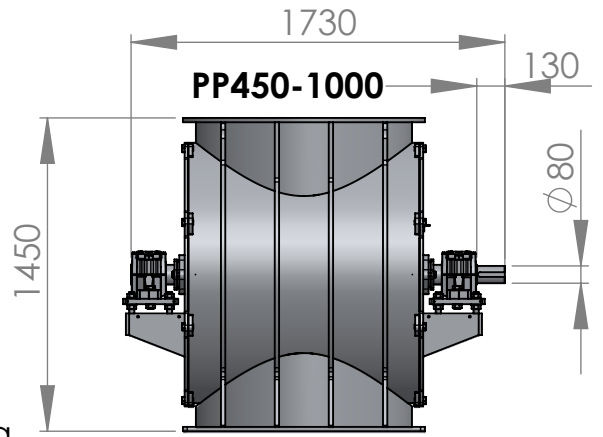

Sluse P150 + PP450 - 1000

PAM

Vægt ca. 2025 kg

24 stk Ø24 in top- og bund flange

8 stk Ø24 in bund flange

Rotor PP450-1000

Rotor P150-1000