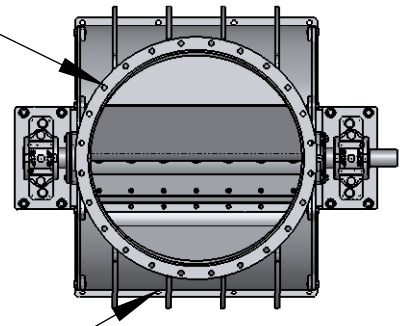

Sluse P150 + PP450 - 1000

PAM

Vægt ca. 2025 kg

24 stk Ø24 in top- og bund flange

8 stk Ø24 in bund flange

Rotor PP450-1000

Rotor P150-1000