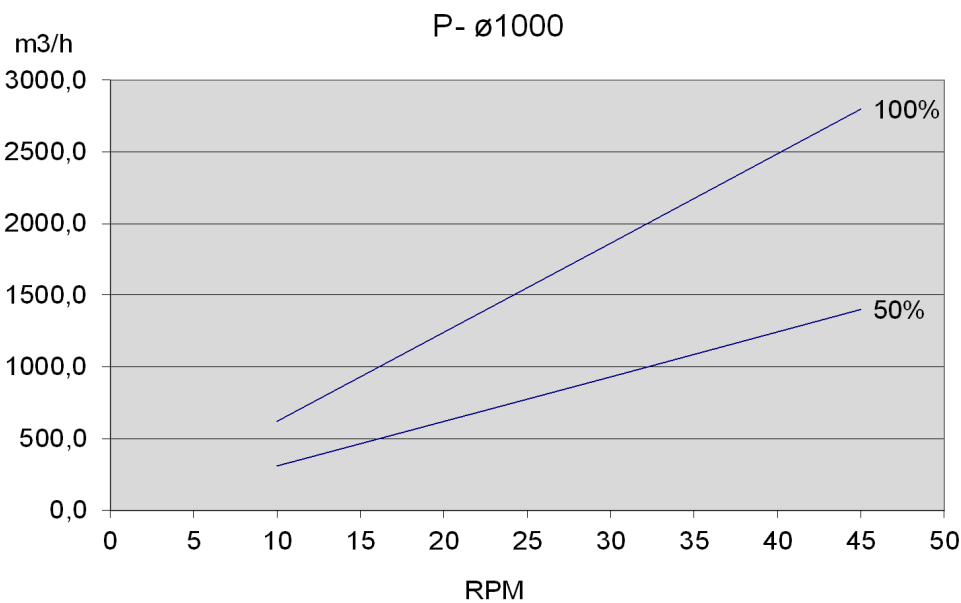

Sluse P150 + PP450 - 1000

PAM

Vægt ca. 2025 kg

24 stk Ø24 in top- og bund flange

8 stk Ø24 in bund flange

Rotor PP450-1000

Rotor P150-1000