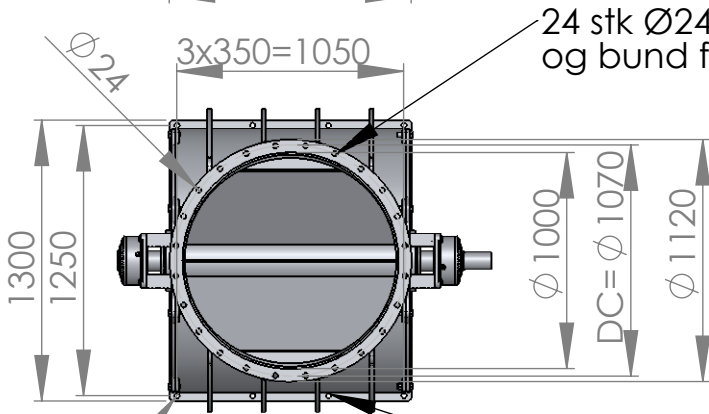

Sluse P150 + PP450 - 1000

PAM

Vægt ca. 2025 kg

24 stk Ø24 in top- og bund flange

8 stk Ø24 in bund flange

Rotor PP450-1000

Rotor P150-1000