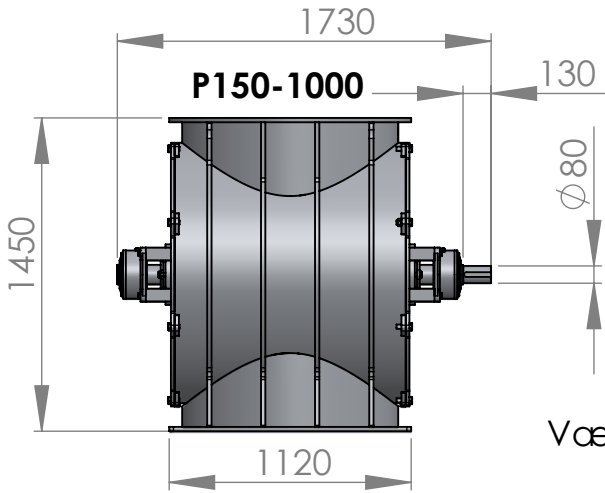

Sluse P150 + PP450 - 1000

PAM

Vægt ca. 2025 kg

24 stk Ø24 in top- og bund flange

8 stk Ø24 in bund flange

Rotor PP450-1000

Rotor P150-1000