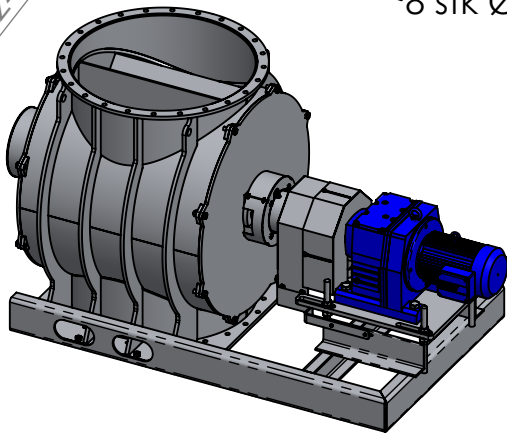

Sluse P150 + PP450 - 1000

PAM

Vægt ca. 2025 kg

24 stk Ø24 in top- og bund flange

8 stk Ø24 in bund flange

Rotor PP450-1000

Rotor P150-1000