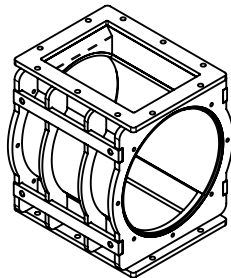

PAM Sluse 28/360 UL

Vægt ca. 230 kg

Standard

Alternativer

Åben rotor med faste vinger

28/360 UL

Lukket rotor med faste vinger

Åben rotor med udskiftelige gummi eller vulkollan vingespids