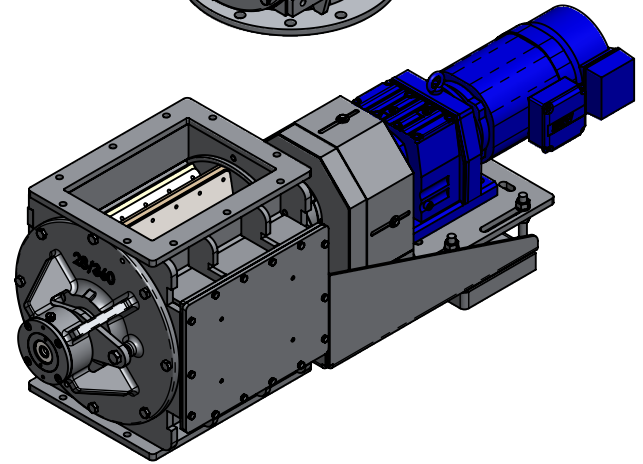

PAM Sluse 28/360 UL

Vægt ca. 230 kg

Standard

Alternativer

Åben rotor med faste vinger

28/360 UL

Lukket rotor med faste vinger

Åben rotor med udskiftelige gummi eller vulkollan vingespids