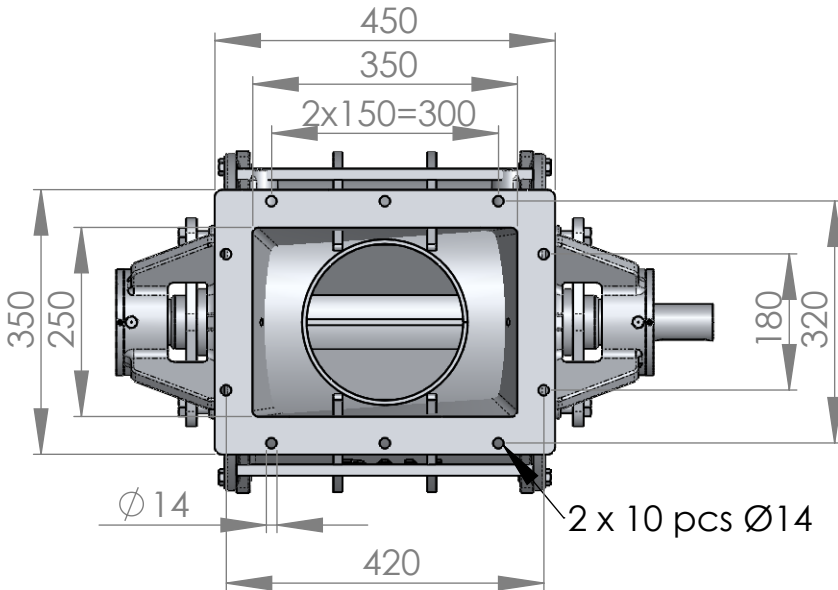

PAM Sluse 28/360 UL

Vægt ca. 230 kg

Standard

Alternativer

Åben rotor med faste vinger

28/360 UL

Lukket rotor med faste vinger

Åben rotor med udskiftelige gummi eller vulkollan vingespids