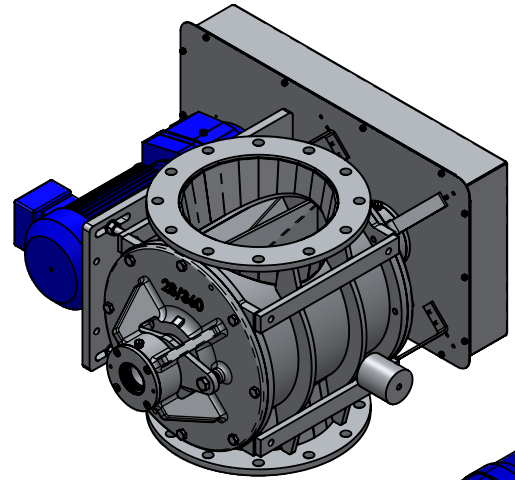

PAM Sluse 28/360 UL

Vægt ca. 230 kg

Standard

Alternativer

Åben rotor med faste vinger

28/360 UL

Lukket rotor med faste vinger

Åben rotor med udskiftelige gummi eller vulkollan vingespids