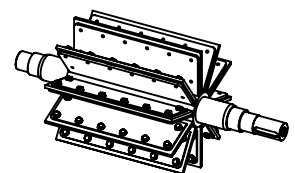

PAM Sluse 28/360 UL

Vægt ca. 230 kg

Standard

Alternativer

Åben rotor med faste vinger

28/360 UL

Lukket rotor med faste vinger

Åben rotor med udskiftelige gummi eller vulkollan vingespids