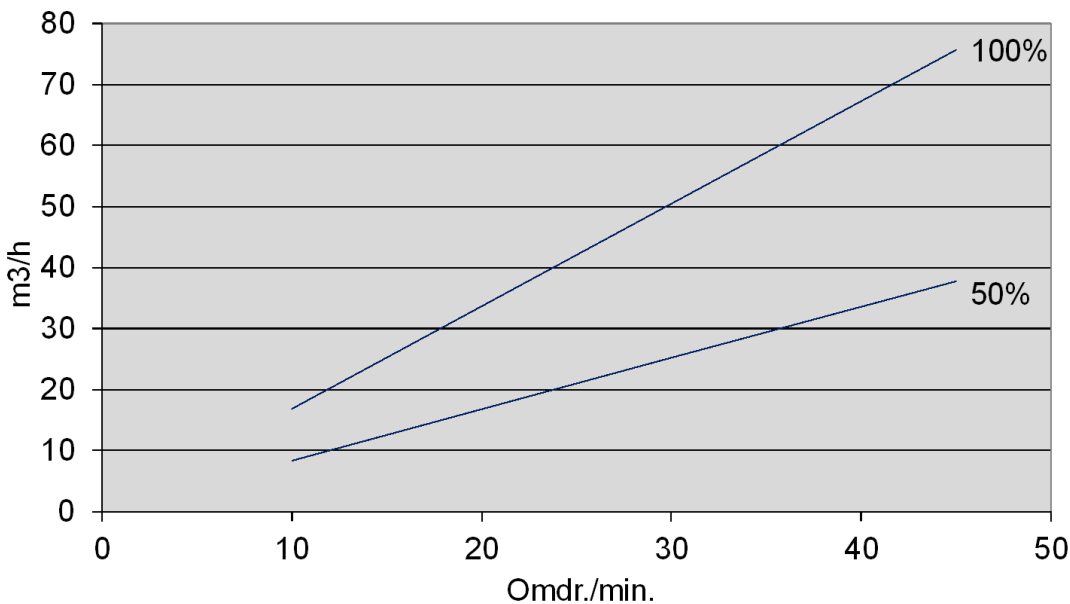

PAM Sluse 28/360 UL

Vægt ca. 230 kg

Standard

Alternativer

Åben rotor med faste vinger

28/360 UL

Lukket rotor med faste vinger

Åben rotor med udskiftelige gummi eller vulkollan vingespids