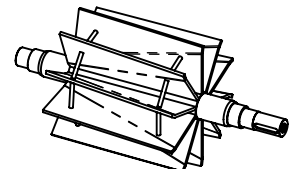

PAM Sluse 28/360 UL

Vægt ca. 230 kg

Standard

Alternativer

Åben rotor med faste vinger

28/360 UL

Lukket rotor med faste vinger

Åben rotor med udskiftelige gummi eller vulkollan vingespids