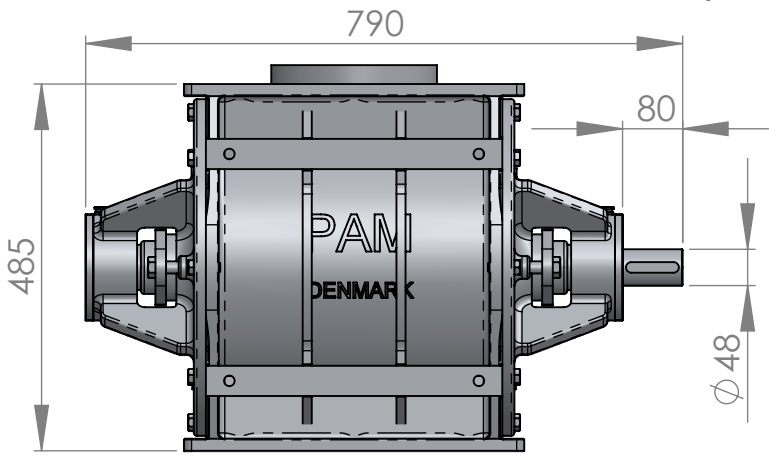

PAM Sluse 28/360 UL

Vægt ca. 230 kg

Standard

Alternativer

Åben rotor med faste vinger

28/360 UL

Lukket rotor med faste vinger

Åben rotor med udskiftelige gummi eller vulkollan vingespids