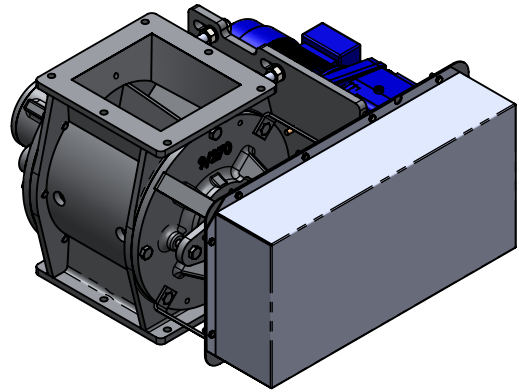

PAM Sluse 9/270 UL

Vægt ca. 95 kg

Standard

Alternativer

Åben rotor med faste vinger

Lukket rotor med faste vinger

Åben rotor med udskiftelige gummi eller vulkollan vingespids

9/270 UL