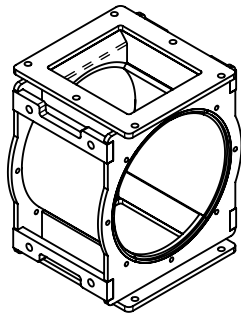

PAM Sluse 9/270 UL

Vægt ca. 95 kg

Standard

Alternativer

Åben rotor med faste vinger

Lukket rotor med faste vinger

Åben rotor med udskiftelige gummi eller vulkollan vingespids

9/270 UL