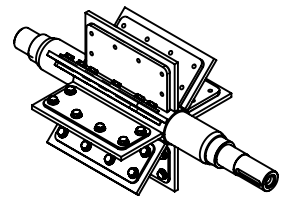

PAM Sluse 9/270 UL

Vægt ca. 95 kg

Standard

Alternativer

Åben rotor med faste vinger

Lukket rotor med faste vinger

Åben rotor med udskiftelige gummi eller vulkollan vingespids

9/270 UL