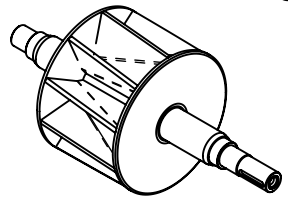

PAM Sluse 9/270 UL

Vægt ca. 95 kg

Standard

Alternativer

Åben rotor med faste vinger

Lukket rotor med faste vinger

Åben rotor med udskiftelige gummi eller vulkollan vingespids

9/270 UL