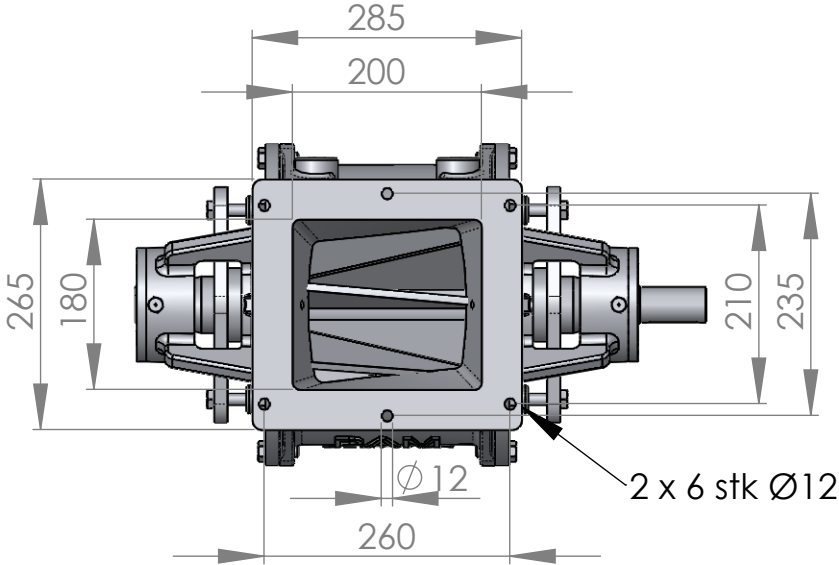

PAM Sluse 9/270 UL

Vægt ca. 95 kg

Standard

Alternativer

Åben rotor med faste vinger

Lukket rotor med faste vinger

Åben rotor med udskiftelige gummi eller vulkollan vingespids

9/270 UL