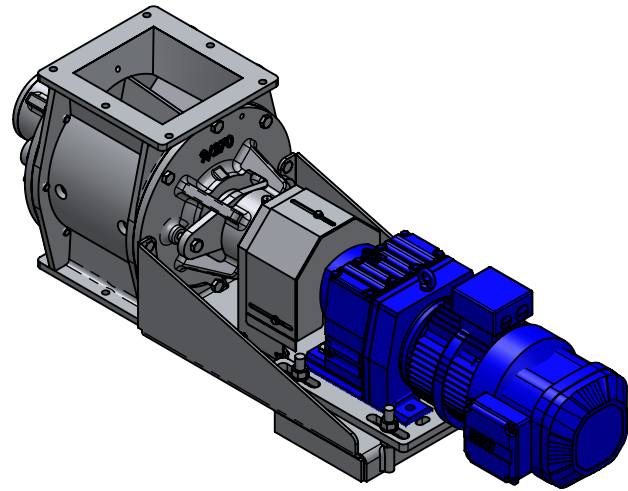

PAM Sluse 9/270 UL

Vægt ca. 95 kg

Standard

Alternativer

Åben rotor med faste vinger

Lukket rotor med faste vinger

Åben rotor med udskiftelige gummi eller vulkollan vingespids

9/270 UL