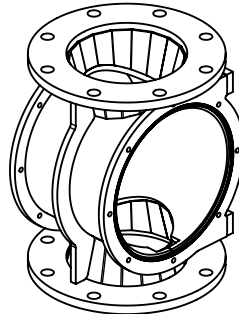

PAM Sluse 9/270 UL

Vægt ca. 95 kg

Standard

Alternativer

Åben rotor med faste vinger

Lukket rotor med faste vinger

Åben rotor med udskiftelige gummi eller vulkollan vingespids

9/270 UL