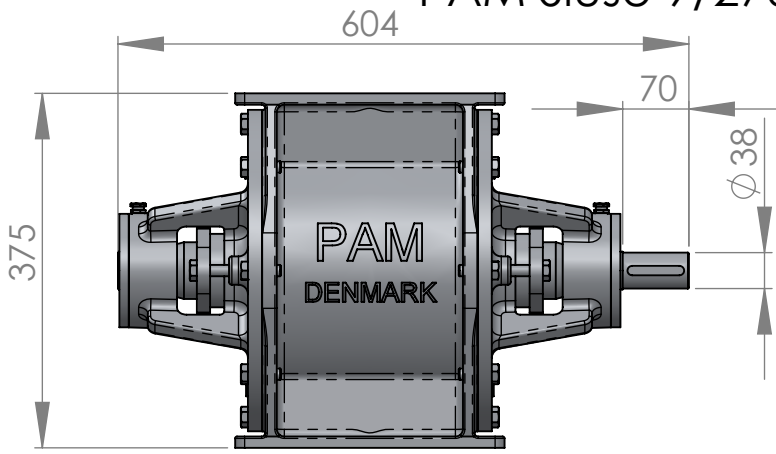

PAM Sluse 9/270 UL

Vægt ca. 95 kg

Standard

Alternativer

Åben rotor med faste vinger

Lukket rotor med faste vinger

Åben rotor med udskiftelige gummi eller vulkollan vingespids

9/270 UL