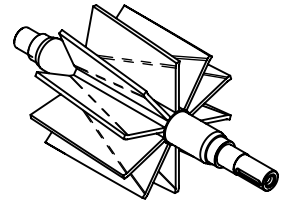

PAM Sluse 9/270 UL

Vægt ca. 95 kg

Standard

Alternativer

Åben rotor med faste vinger

Lukket rotor med faste vinger

Åben rotor med udskiftelige gummi eller vulkollan vingespids

9/270 UL