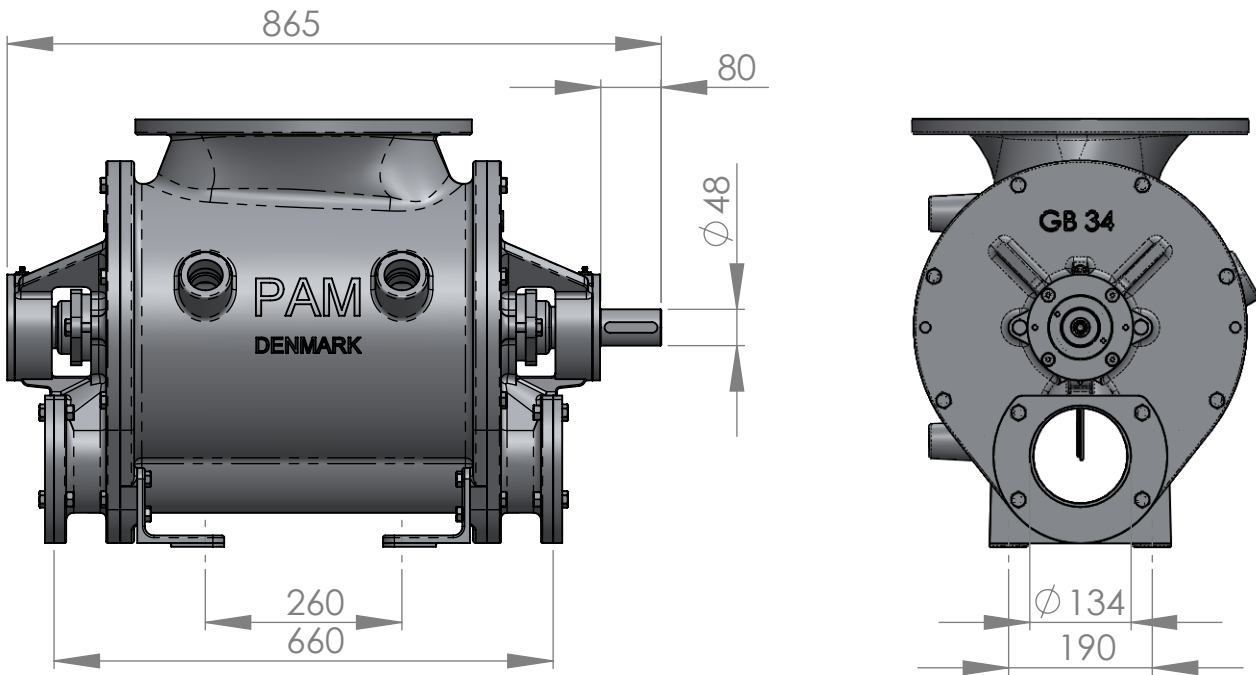

PAM sluse GB 34/350

Vægt ca. 260 kg

GB 34/350