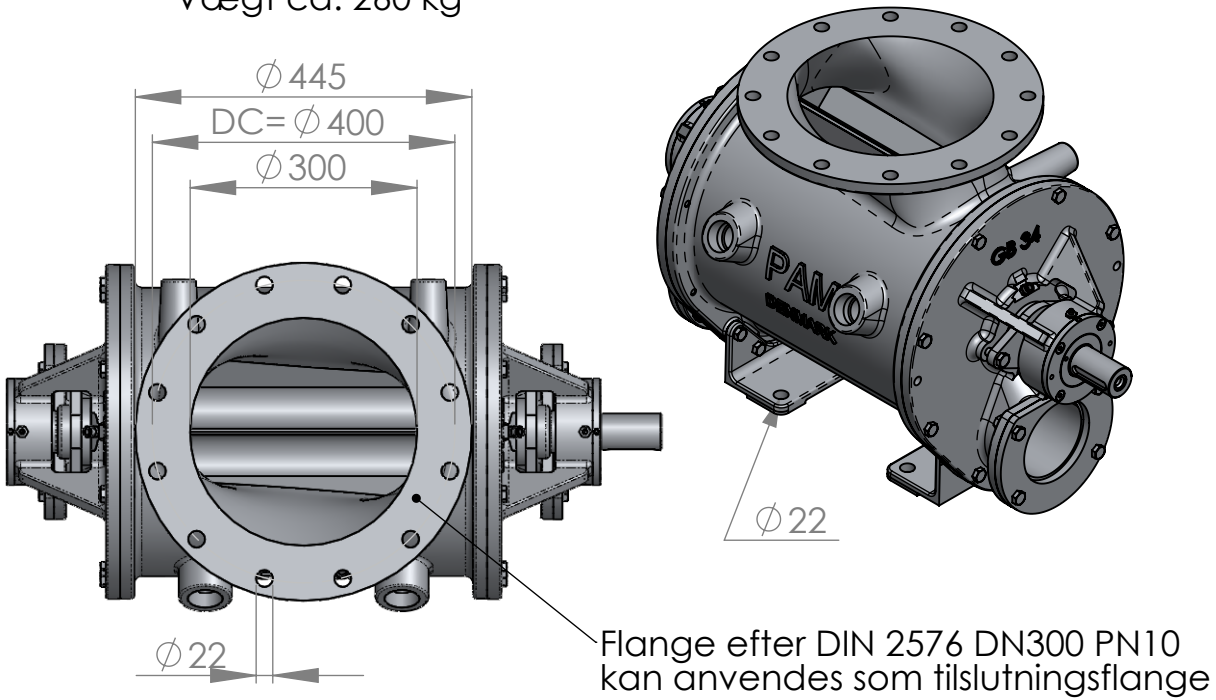

PAM sluse GB 34/350

Vægt ca. 260 kg

GB 34/350